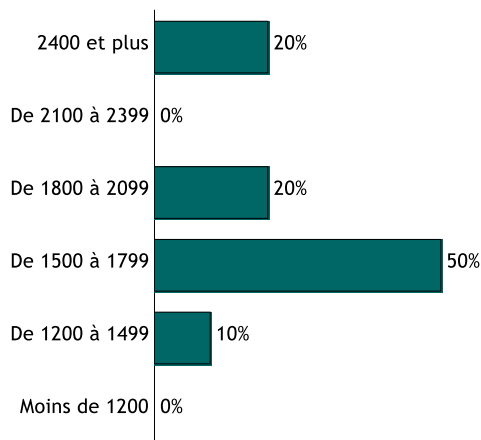

DURÉE DE RECHERCHE DU 1er EMPLOI

Nombre de réponse(s) : 14

CARACTÉRISTIQUES DES EMPLOIS occupés à 30 mois

Contrat

Nombre de réponse(s) : 13

EMPLOI STABLE : CDI, fonctionnaire, profession libérale, indépendant, chef d'entreprise

EMPLOI NON STABLE : CDD, contrat spécifique au doctorat, alternance, vacataire, emplois aidés, autre

Emploi stable Emploi non stable

Statut

Nombre de réponse(s) : 13

Cadre Technicien Employé

Employeur

Nombre de réponse(s) : 13

Revenu net mensuel (dont primes) en euros

(Temps complet, France Métropolitaine) Nombre de réponse(s) : 10

Salaire médian : 1693 euros

Salaire moyen : 1921 euros

Définition de l'INSEE : Le salaire médian est le "salaire tel que la moitié des salariés de la population considérée gagne moins et l'autre moitié gagne plus. Il se différencie du salaire moyen qui est la moyenne de l'ensemble des salaires de la population considérée".