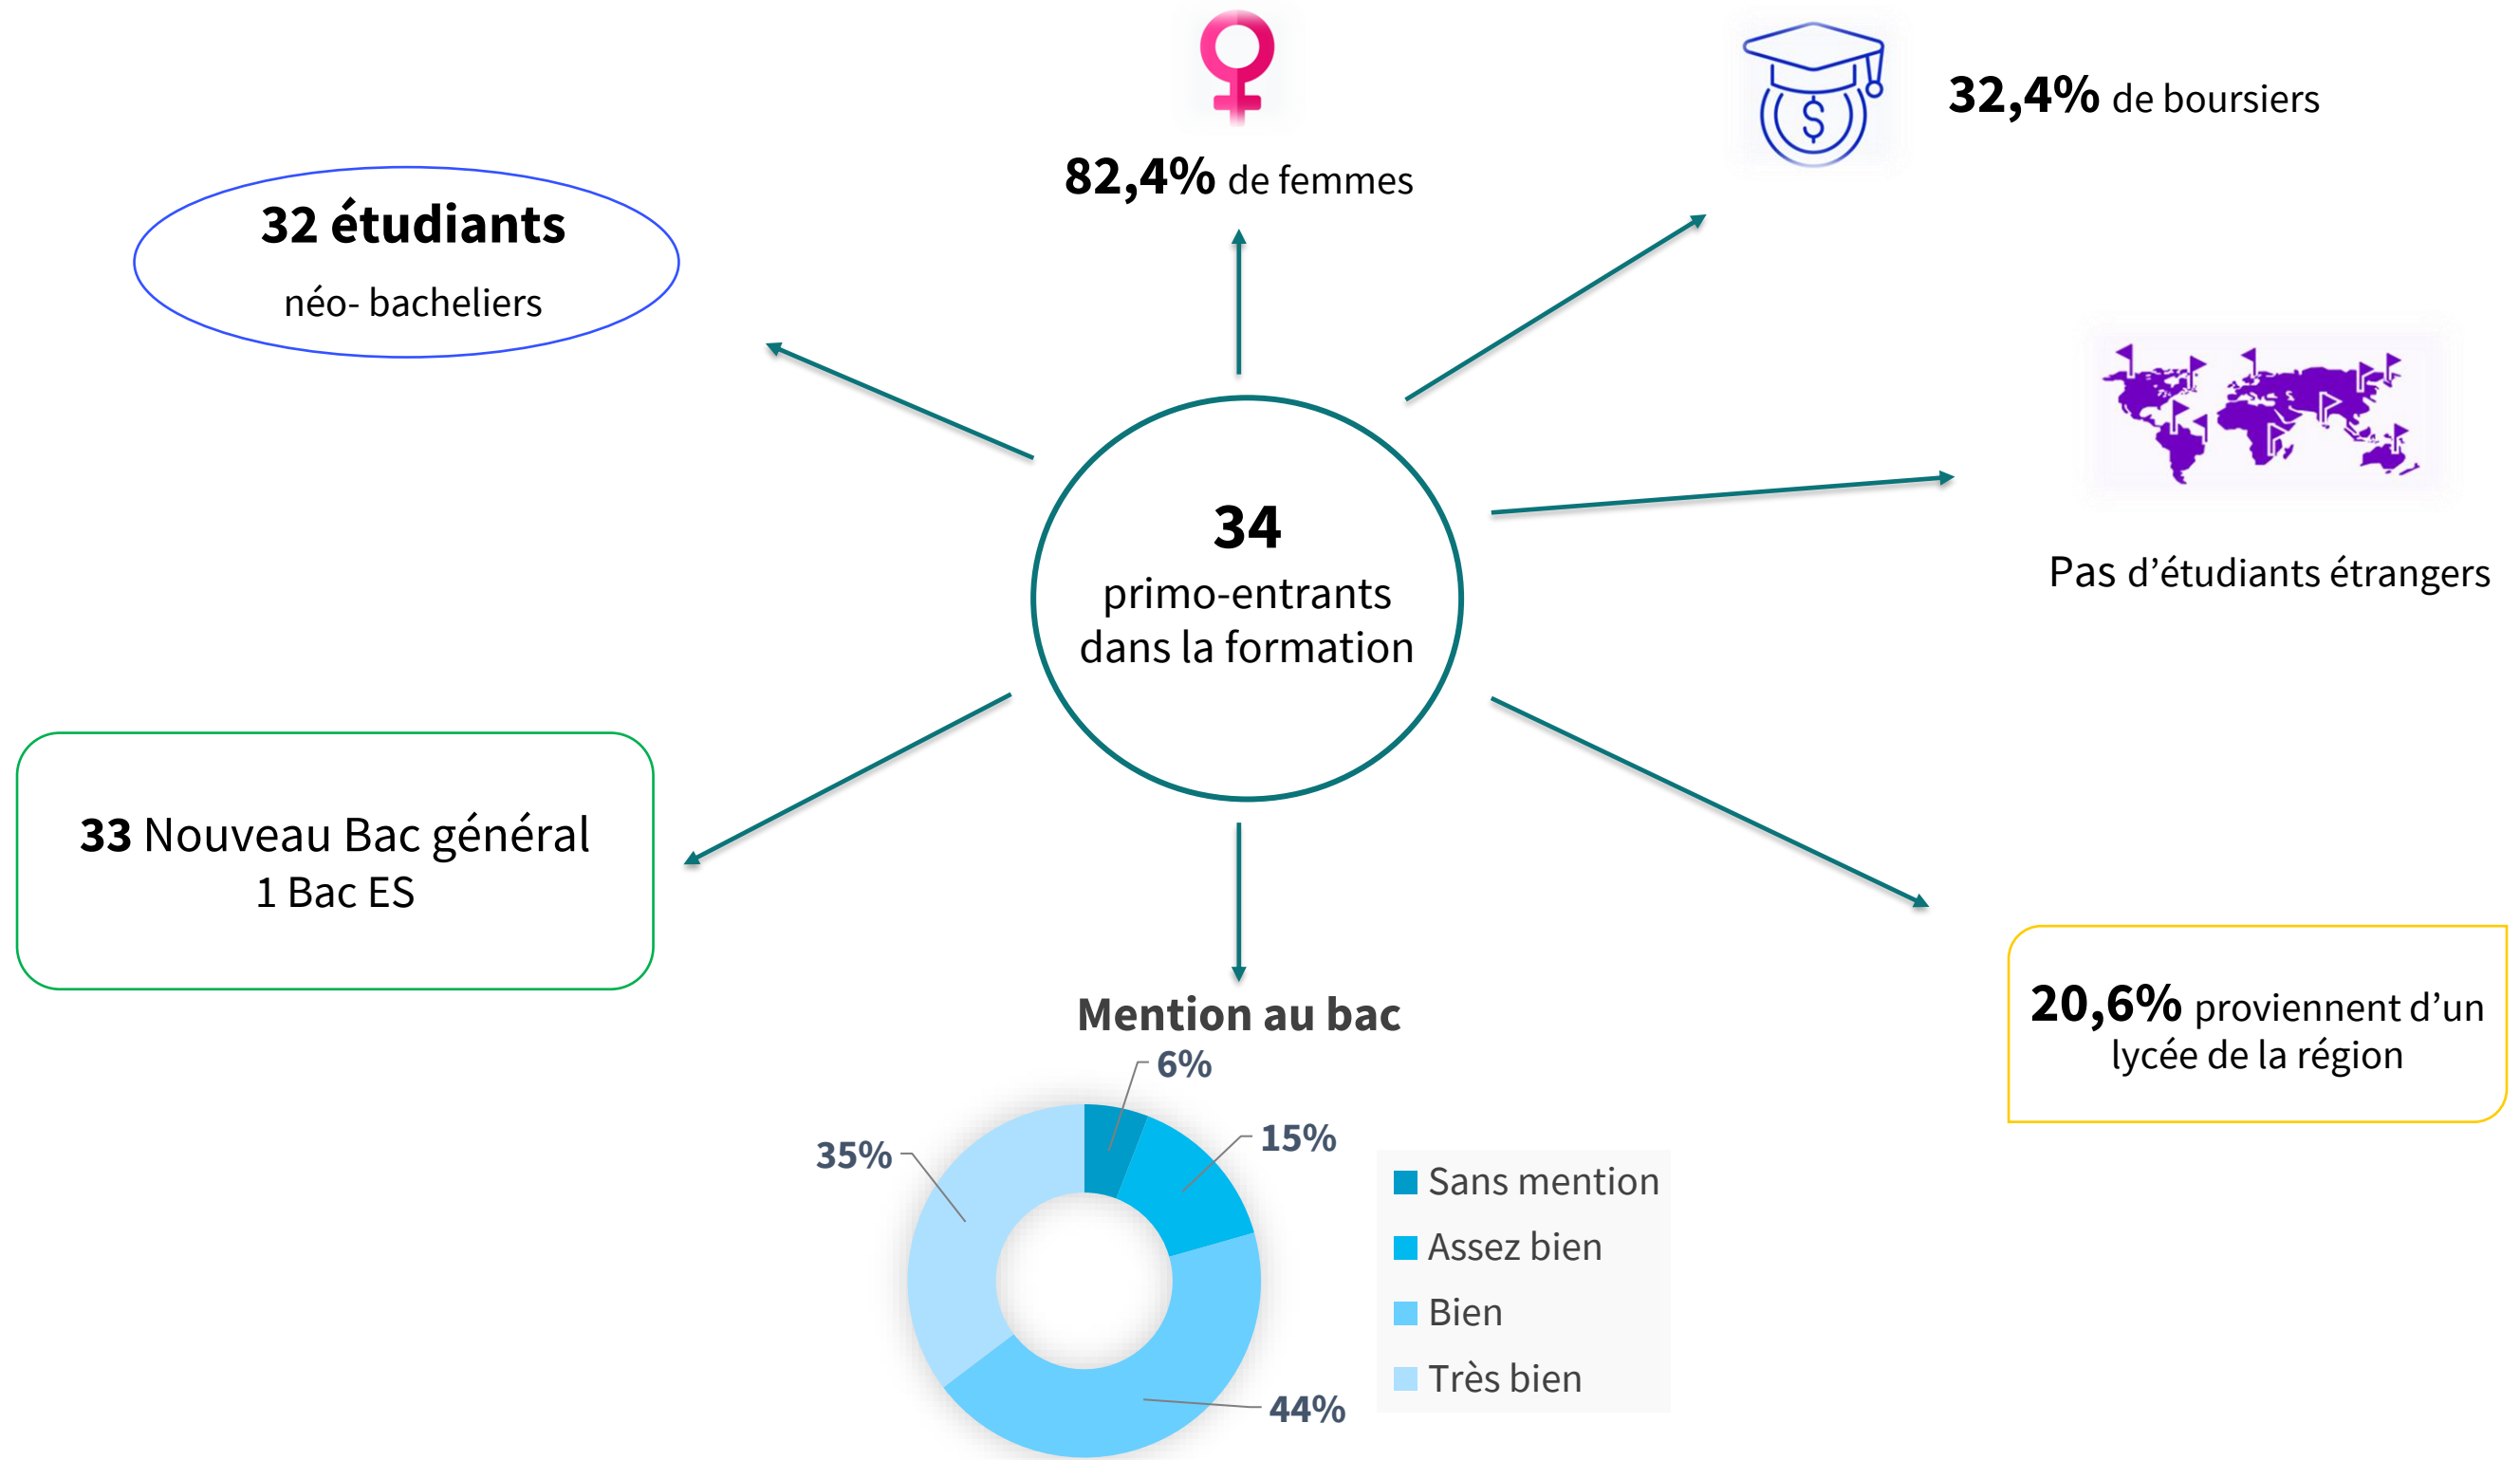

Devenir des étudiants inscrits dans la double licence Droit - Histoire de l'Art et Archéologie – cohorte 2022-2023

Observatoire de la réussite universitaire

Profil des étudiants primo-entrants* inscrits en L1 HAA Parcours Droit en 2022/2023

Source : ORU – DFVE – Extraction ScolaG, inscription principale fin d'année (17/04/2024), hors UCO et CPGE.

*Primo-entrants : étudiants qui se sont inscrits pour la première fois en L1 HAA parcours Droit en 2022/2023