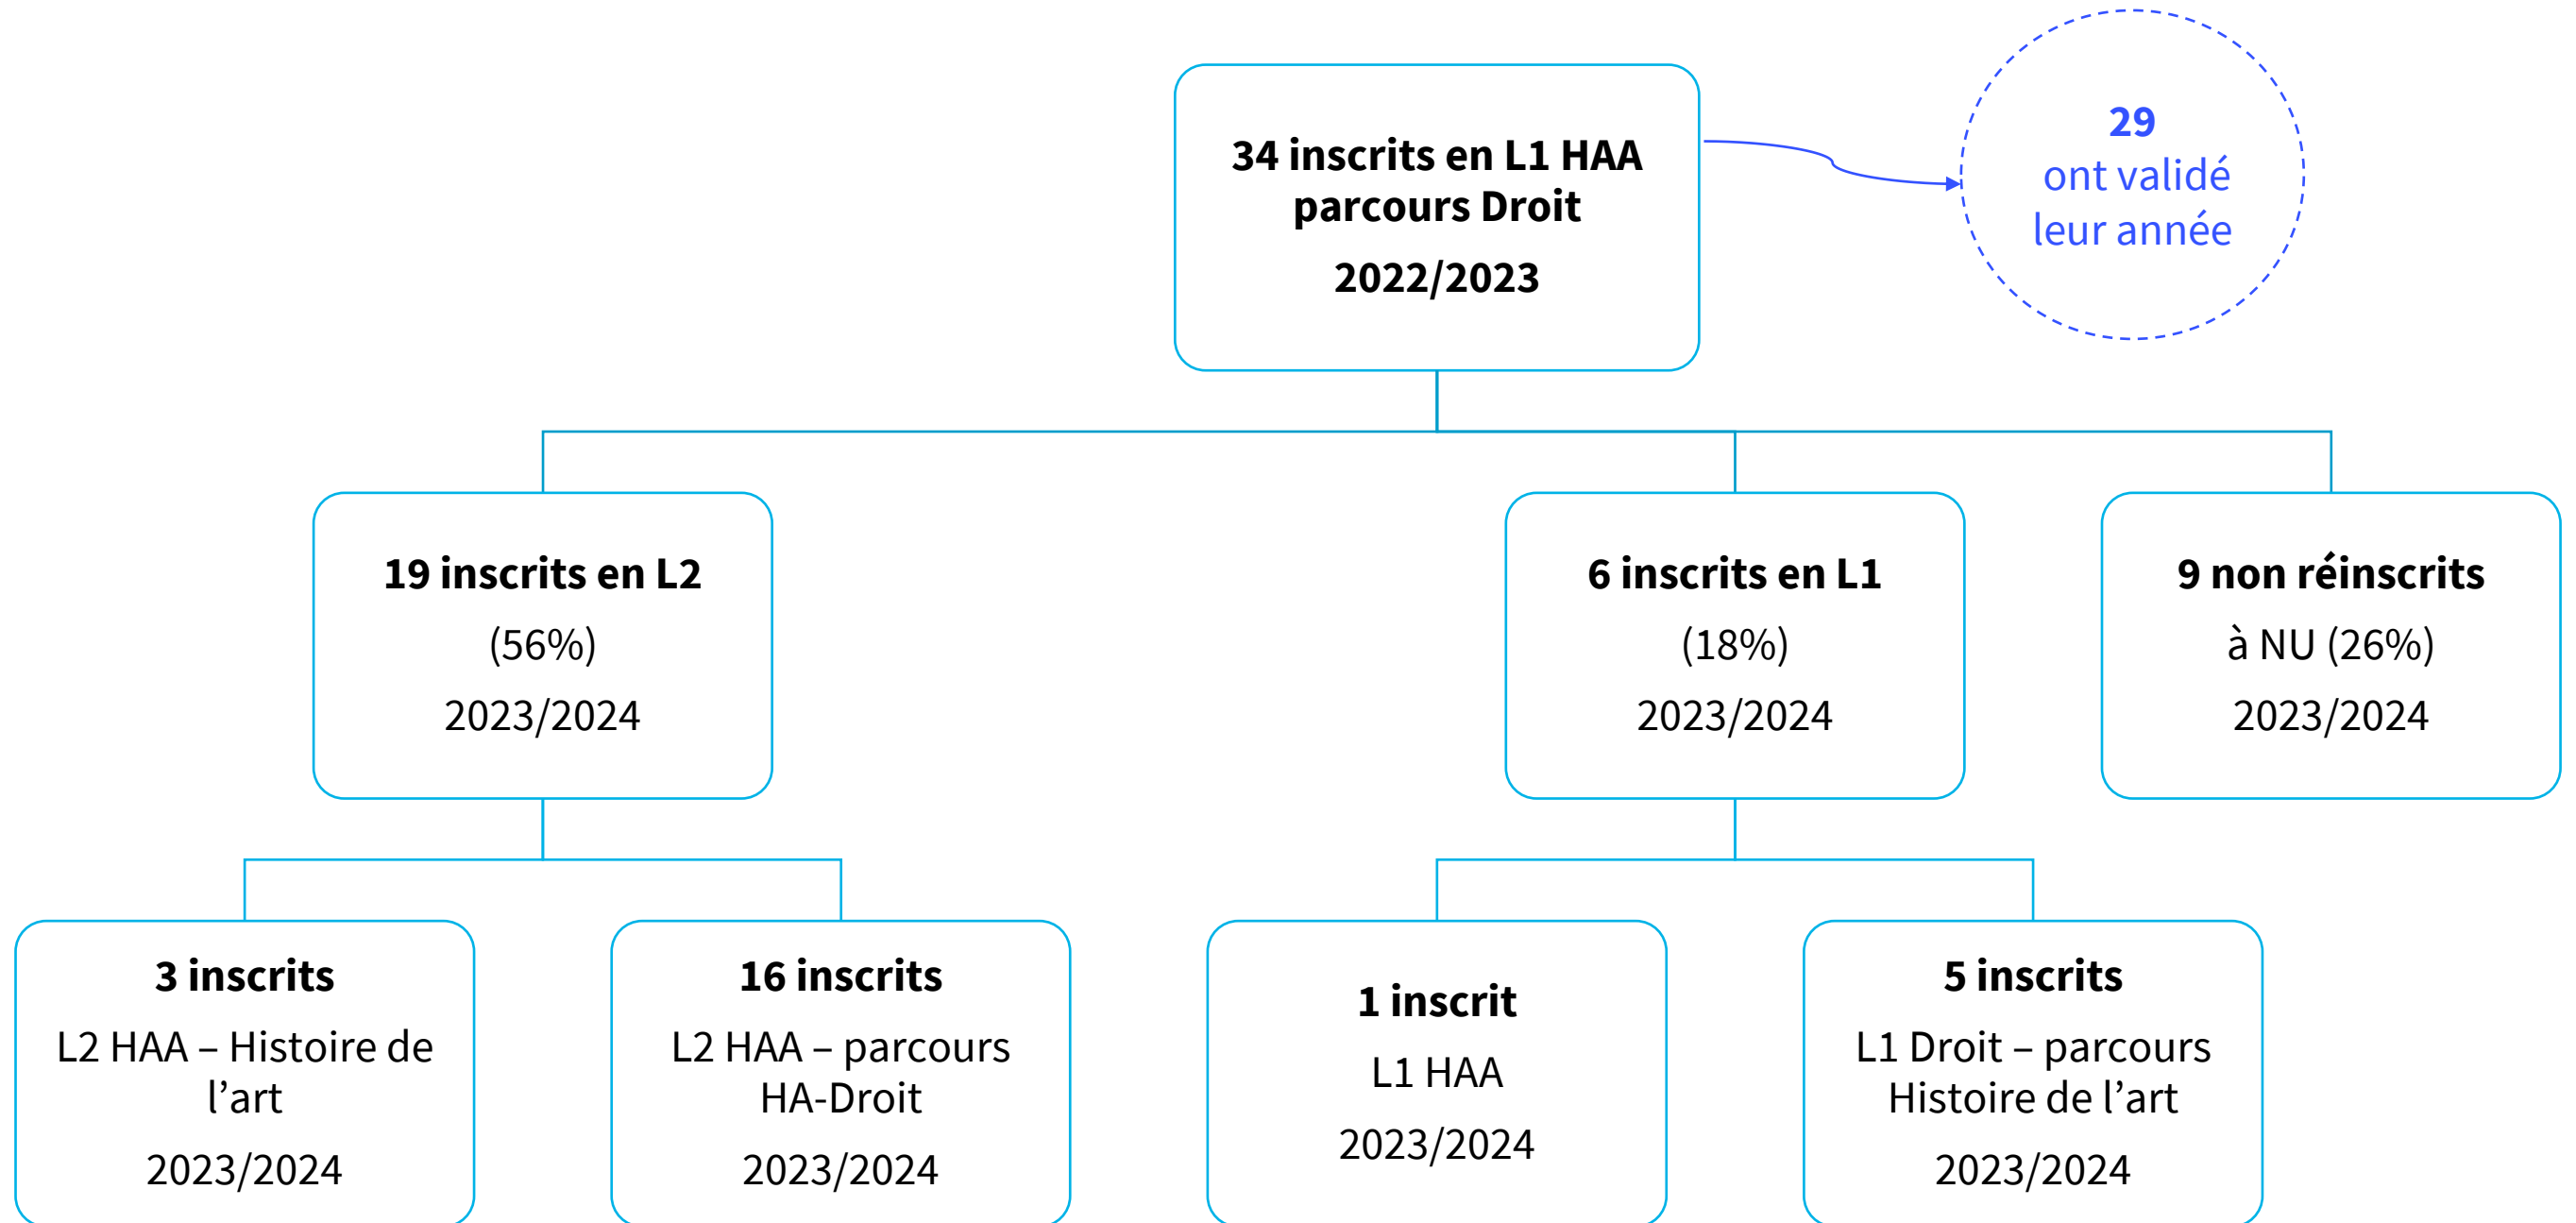

Devenir en 2023/2024 des étudiants primo-entrants inscrits en L1 HAA Parcours Droit inscrits en 2022/2023

Source : ORU – DFVE – Extraction ScolaG, inscription principale fin d'année (17/04/2024), hors UCO et CPGE.

*Primo-entrants : étudiants qui se sont inscrits pour la première fois en L1 HAA parcours Droit en 2022/2023