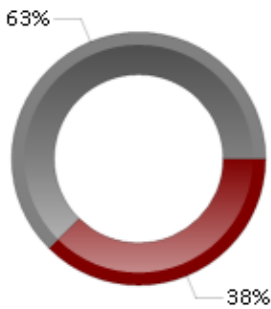

— MOYENS POUR TROUVER L'EMPLOI —

Nombre de réponse(s) : 8

- Offre sur site Web d'entreprise (secteurs privé, public ou associatif) 38 %
- Offre diffusée par votre université ou associations d'anciens élèves 13 %
- Sites Web dédiés à l'emploi (hors Cabinets de recrutement) 25 %
- Suite à un stage 13 %
- Candidature spontanée 13 %

DURÉE DE RECHERCHE DU 1er EMPLOI

Nombre de réponse(s) : 8

CARACTÉRISTIQUES DES EMPLOIS occupés à 30 mois

Contrat

Nombre de réponse(s) : 8

EMPLOI STABLE : CDI, fonctionnaire, profession libérale, indépendant, chef d'entreprise