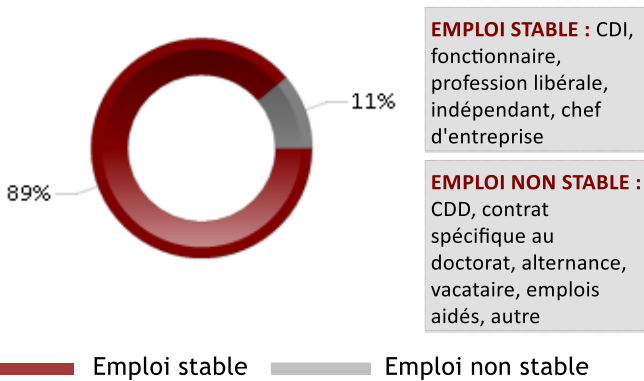

CARACTÉRISTIQUES DES EMPLOIS occupés à 30 mois

Contrat

Nombre de réponse(s) : 9

Statut

Nombre de réponse(s) : 9