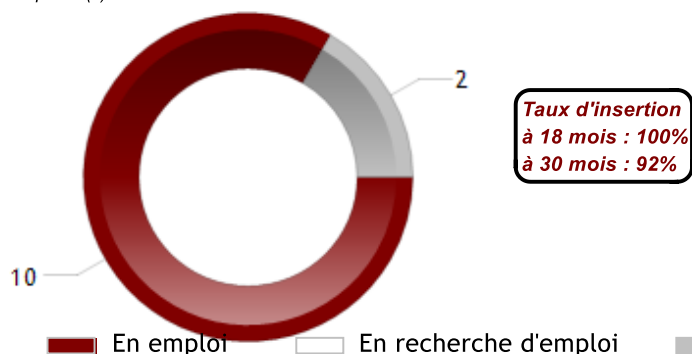

## DROIT PENAL ET SCIENCES CRIMINELLES / SOCIOLOGIE

PARCOURS

## SCIENCES SOCIALES ET CRIMINOLOGIE

### DEVENIR DES DIPLÔMÉS

Situation professionnelle au 1er décembre 2021,  
18 mois après l'obtention de leur diplôme

Nombre de réponse(s) : 12

Situation professionnelle au 1er décembre 2022,  
30 mois après l'obtention de leur diplôme