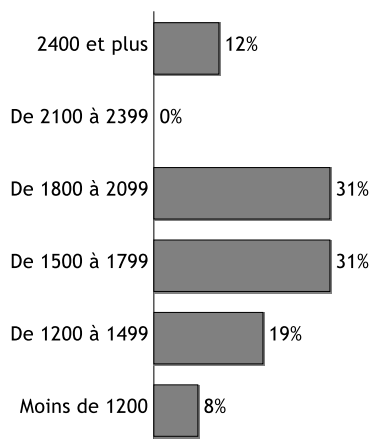

Salaire médian : 1778 euros

Salaire moyen : 1751 euros

Définition de l'INSEE : Le salaire médian est le "salaire tel que la moitié des salariés de la population considérée gagne moins et l'autre moitié gagne plus. Il se différencie du salaire moyen qui est la moyenne de l'ensemble des salaires de la population considérée".