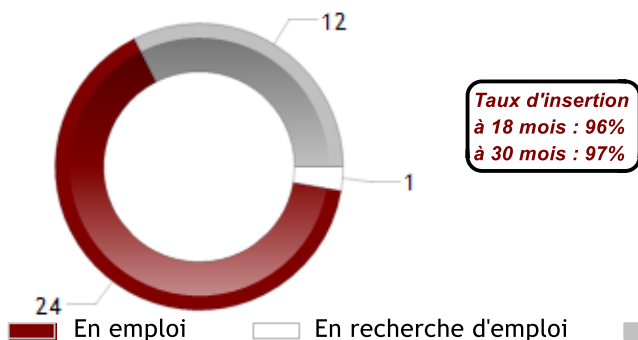

Situation professionnelle au 1er décembre 2021
Promotions : MASTER de 2009 à 2019

MENTION

ARTS, LETTRES ET CIVILISATIONS

PARCOURS

SCIENCES DE L'ANTIQUITE

— DEVENIR DES DIPLÔMÉS —

Situation professionnelle au 1er décembre 2020,
18 mois après l'obtention de leur diplôme

Nombre de réponse(s) : 37

Situation professionnelle au 1er décembre 2021,
30 mois après l'obtention de leur diplôme

Nombre de réponse(s) : 37

Taux d'insertion
à 18 mois : 96%
à 30 mois : 97%

— EXEMPLES D'INTITULÉ D'EMPLOI —