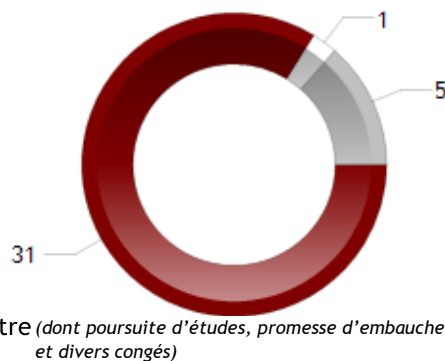

Situation professionnelle au 1er décembre 2021
Promotions : MASTER de 2009 à 2019

MENTION

ARTS, LETTRES ET CIVILISATIONS

PARCOURS

SCIENCES DE L'ANTIQUITE

— DEVENIR DES DIPLÔMÉS —

Situation professionnelle au 1er décembre 2020,
18 mois après l'obtention de leur diplôme

Nombre de réponse(s) : 37

Situation professionnelle au 1er décembre 2021,
30 mois après l'obtention de leur diplôme

Nombre de réponse(s) : 37

Taux d'insertion
à 18 mois : 96%
à 30 mois : 97%

— EXEMPLES D'INTITULÉ D'EMPLOI —