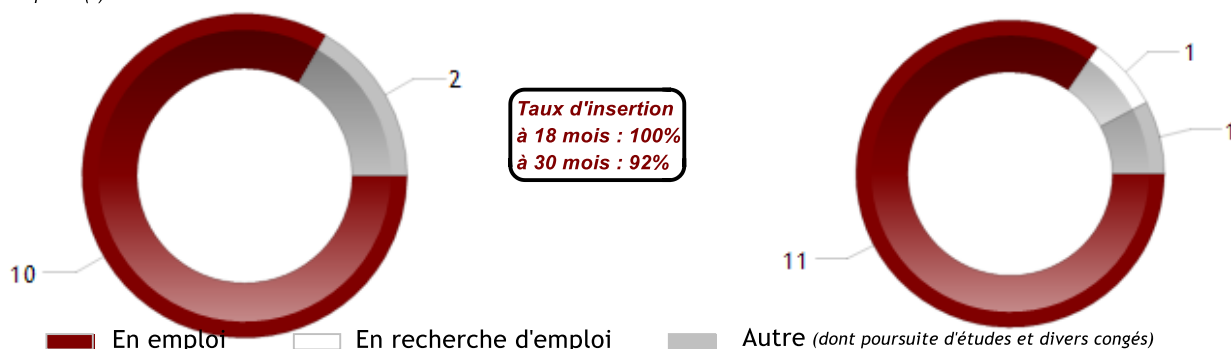

MENTION

PSYCHOLOGIE SOCIALE, DU TRAVAIL ET DES ORGANISATIONS

PARCOURS

PSYCHOLOGIE SOCIALE ET DU TRAVAIL : PRATIQUES D'INTERVENTIONS DANS LES ORGANISATIONS

— DEVENIR DES DIPLOMES —

Situation professionnelle au 1er décembre 2018, 18 mois après l'obtention de leur diplôme

Nombre de réponse(s) : 12

Situation professionnelle au 1er décembre 2019, 30 mois après l'obtention de leur diplôme

Nombre de réponse(s) : 13

— EXEMPLES D'INTITULÉ D'EMPLOI —

-CHARGE DE DEVELOPPEMENT RH

- RESPONSABLE DES RESSOURCES HUMAINES

-CHARGE DE RECRUTEMENT

-CHARGE DE RECRUTEMENT ET PROJETS RH

-CONSULTANT

-CONSULTANT EN RECRUTEMENT PSYCHOLOGUE SOCIALE

-CONSULTANT PSYCHOLOGUE DU TRAVAIL

-PSYCHOLOGUE DU TRAVAIL

-RESPONSABLE DE RECRUTEMENT