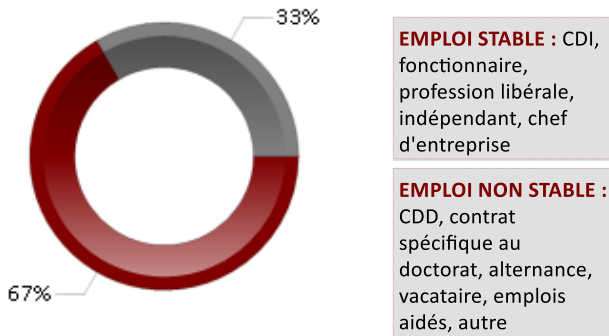

DURÉE DE RECHERCHE DU 1er EMPLOI

Nombre de réponse(s) : 12

CARACTÉRISTIQUES DES EMPLOIS occupés à 30 mois

Contrat

Nombre de réponse(s) : 12

Emploi stable Emploi non stable

Statut

Nombre de réponse(s) : 12