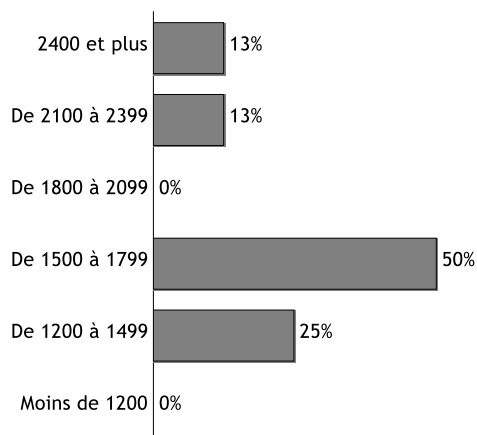

DURÉE DE RECHERCHE DU 1er EMPLOI

Nombre de réponse(s) : 12

CARACTÉRISTIQUES DES EMPLOIS occupés à 30 mois

Contrat

Nombre de réponse(s) : 12

Emploi stable Emploi non stable

Statut

Nombre de réponse(s) : 12

Cadre Technicien Employé

Employeur

Nombre de réponse(s) : 12

Revenu net mensuel (dont primes) en euros

(Temps complet, France Métropolitaine) Nombre de réponse(s) : 8

Salaire médian : 1623 euros

Salaire moyen : 1794 euros

Définition de l'INSEE : Le salaire médian est le "salaire tel que la moitié des salariés de la population considérée gagne moins et l'autre moitié gagne plus. Il se différencie du salaire moyen qui est la moyenne de l'ensemble des salaires de la population considérée".