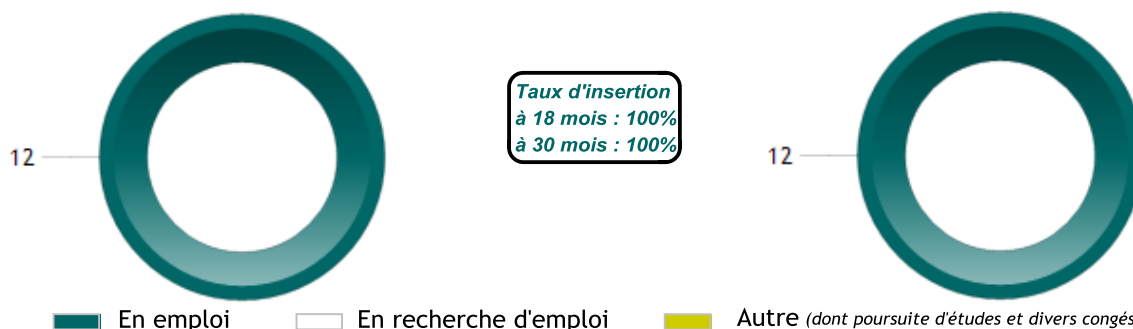

MENTION

METIERS DE L'INFORMATIQUE : ADMINISTRATION ET SECURITE DES RESEAUX

— DEVENIR DES DIPLÔMÉS —

Situation professionnelle au 1er décembre 2017,
18 mois après l'obtention de leur diplôme

Nombre de réponse(s) : 12

Situation professionnelle au 1er décembre 2018,
30 mois après l'obtention de leur diplôme

Nombre de réponse(s) : 12

— EXEMPLES D'INTITULÉ D'EMPLOI —

- TECHNICIEN RESEAU INFORMATIQUE
- ADMINISTRATEUR SYSTÈMES
- ADMINISTRATEUR SYSTÈMES RÉSEAUX
- CONSULTANT INFRASTRUCTURE
- INGENIEUR SIC
- HYPERVISEUR DU RÉSEAU INTERMISTERIEL DE L'ETAT
- OPÉRATEUR INFORMATIQUE SPÉCIALISÉ
- RESPONSABLE INFORMATIQUE
- TECHNICIEN D'EXPLOITATION