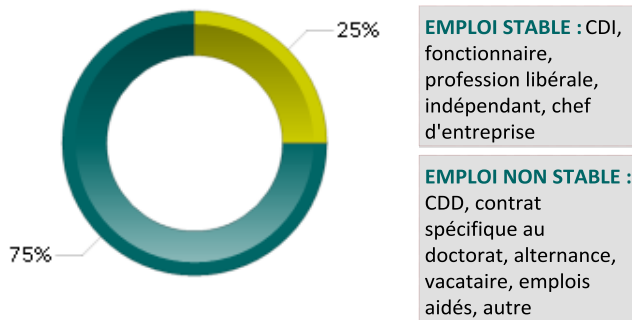

CARACTÉRISTIQUES DES EMPLOIS occupés à 30 mois

Contrat

Nombre de réponse(s) : 12

Emploi stable   Emploi non stable