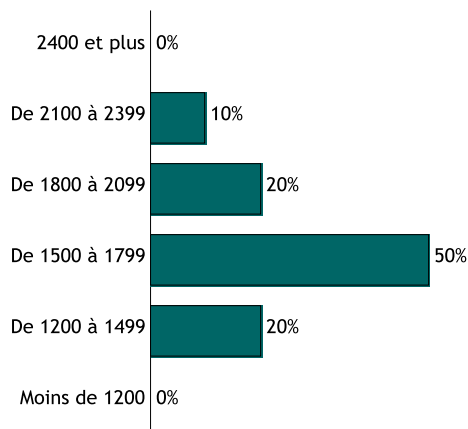

- Relations 33 %
- Suite à un stage 8 %
- Suite à une alternance 33 %
- Candidature spontanée 25 %

DURÉE DE RECHERCHE DU 1er EMPLOI

Nombre de réponse(s) : 11

CARACTÉRISTIQUES DES EMPLOIS occupés à 30 mois

Contrat

Nombre de réponse(s) : 12

Emploi stable Emploi non stable

Statut

Nombre de réponse(s) : 12

Cadre Technicien Employé

Employeur

Nombre de réponse(s) : 12

Revenu net mensuel (dont primes) en euros

(Temps complet, France Métropolitaine) Nombre de réponse(s) : 10

Salaire médian : 1667 euros

Salaire moyen : 1669 euros

Définition de l'INSEE: Le salaire médian est le "salaire tel que la moitié des salariés de la population considérée gagne moins et l'autre moitié gagne plus. Il se différencie du salaire moyen qui est la moyenne de l'ensemble des salaires de la population considérée".