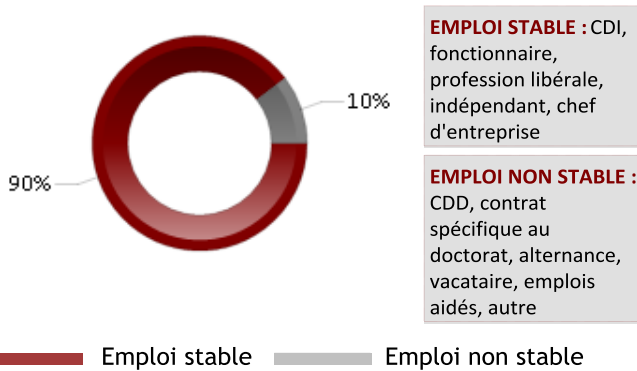

-PROFESSEUR EN GENIE ELECTRIQUE

— SATISFACTION —

Satisfaction des missions dans l'emploi

Nombre de réponse(s) : 484

Emploi en accord avec la formation (Domaine et Niveau)

Nombre de réponse(s) : 462

— MOYENS POUR TROUVER L'EMPLOI —

Nombre de réponse(s) : 478

Concours de la fonction publique 83 %

Candidature spontanée 9 %

Relations 3 %

Sites dédiés à l'emploi 2 %

Pôle Emploi 1 %

Suite à un stage 1 %

DURÉE DE RECHERCHE DU 1er EMPLOI

Nombre de réponse(s) : 447

CARACTÉRISTIQUES DES EMPLOIS occupés à 30 mois

Contrat

Nombre de réponse(s) : 492

Statut

Nombre de réponse(s) : 492

Employeur

Nombre de réponse(s) : 485