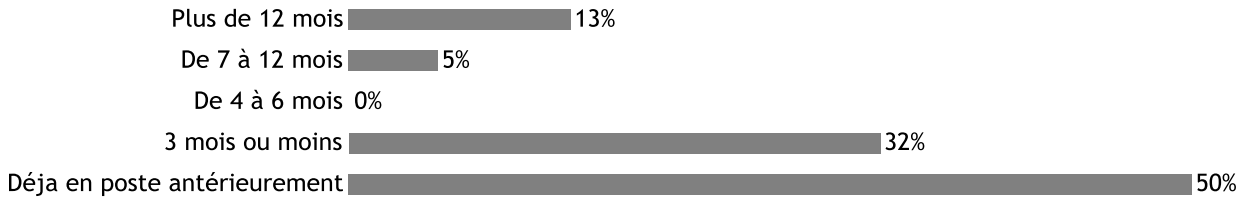

DURÉE DE RECHERCHE DU 1er EMPLOI

Nombre de réponse(s) : 38

CARACTÉRISTIQUES DES EMPLOIS occupés à 30 mois

Contrat

Nombre de réponse(s) : 40