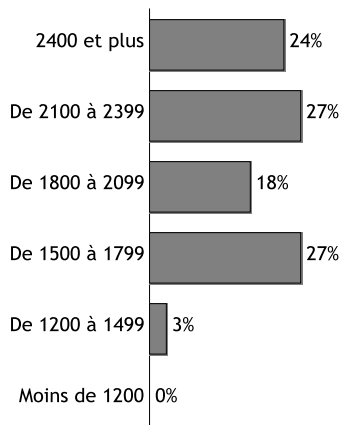

- Concours de la fonction publique 72 %
- Candidature spontanée 11 %
- Sites dédiés à l'emploi 8 %
- Cabinets de recrutement 3 %
- Relations 3 %
- Suite à un stage 3 %

DURÉE DE RECHERCHE DU 1er EMPLOI

Nombre de réponse(s) : 38

CARACTÉRISTIQUES DES EMPLOIS occupés à 30 mois

Contrat

Nombre de réponse(s) : 40

Statut

Nombre de réponse(s) : 40

Employeur

Nombre de réponse(s) : 40

Revenu net mensuel (dont primes) en euros

(Temps complet, France Métropolitaine) Nombre de réponse(s) : 33

Salaire médian : 2123 euros

Salaire moyen : 2151 euros

Définition de l'INSEE: Le salaire médian est le "salaire tel que la moitié des salariés de la population considérée gagne moins et l'autre moitié gagne plus. Il se différencie du salaire moyen qui est la moyenne de l'ensemble des salaires de la population considérée".