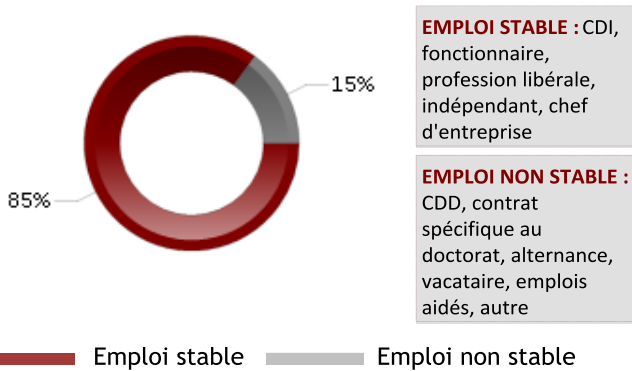

DURÉE DE RECHERCHE DU 1er EMPLOI

Nombre de réponse(s) : 38

CARACTÉRISTIQUES DES EMPLOIS occupés à 30 mois

Contrat

Nombre de réponse(s) : 40

Statut

Nombre de réponse(s) : 40

Employeur

Nombre de réponse(s) : 40

Revenu net mensuel (dont primes) en euros

(Temps complet, France Métropolitaine) Nombre de réponse(s) : 33

Salaire médian : 2123 euros

Salaire moyen : 2151 euros

Définition de l'INSEE: Le salaire médian est le "salaire tel que la moitié des salariés de la population considérée gagne moins et l'autre moitié gagne plus. Il se différencie du salaire moyen qui est la moyenne de l'ensemble des salaires de la population considérée".

Lieu de travail

Nombre de réponse(s) : 40

Emplois à l'étranger: 2