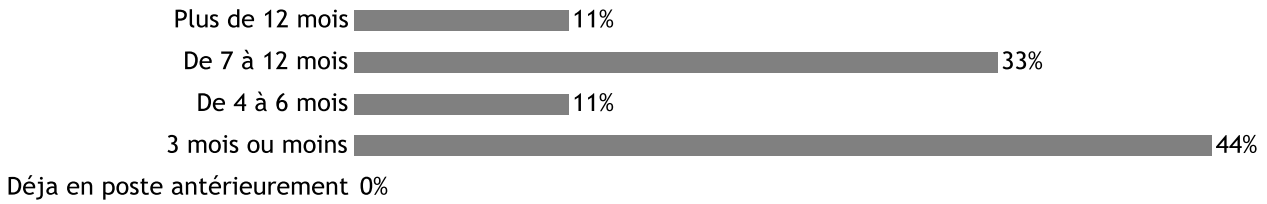

DURÉE DE RECHERCHE DU 1er EMPLOI

Nombre de réponse(s) : 9