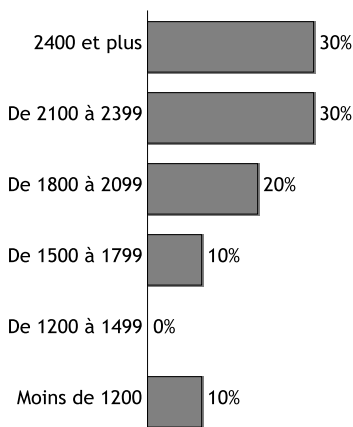

Salaire médian : 2175 euros

Salaire moyen : 2320 euros

Définition de l'INSEE: Le salaire médian est le "salaire tel que la moitié des salariés de la population considérée gagne moins et l'autre moitié gagne plus. Il se différencie du salaire moyen qui est la moyenne de l'ensemble des salaires de la population considérée".