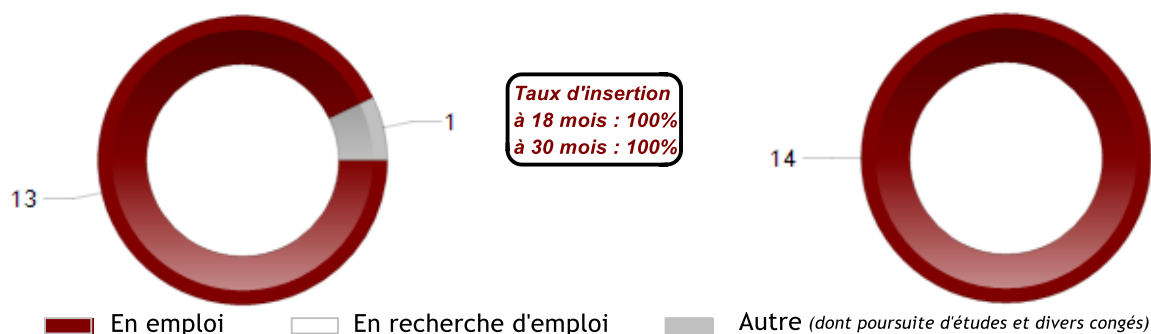

MENTION

INTERVENTION ET DEVELOPPEMENT SOCIAL

PARCOURS

MANAGEMENT DES ORGANISATIONS D'INTERVENTION SOCIALE ET MEDICO-SOCIALE

— DEVENIR DES DIPLOMES —

Situation professionnelle au 1er décembre 2018, 18 mois après l'obtention de leur diplôme

Nombre de réponse(s) : 14

Situation professionnelle au 1er décembre 2019, 30 mois après l'obtention de leur diplôme

Nombre de réponse(s) : 14

— EXEMPLES D'INTITULÉ D'EMPLOI —

-ADJOINT DE DIRECTION EN EPHAD

-COORDINATEUR DE SERVICES SOCIAUX

-RESPONSABLE DE SECTEUR AU SEIN D'UN SPASAD

-DIRECTEUR ADJOINT

-DIRECTEUR D'EHPAD

-DIRECTEUR D'ENTITE DE SOIN INFIRMIER A DOMICILE ET SERVICE D'AIDE ACCOMPAGNEMENT A DOMICILE

-DIRECTEUR GENERAL DANS UNE ASSOCIATION DE PROTECTION DE L'ENFANCE

-DIRECTEUR D'ETABLISSEMENTS ET SERVICES MEDICO-SOCIAUX

-DIRECTEUR D'ETABLISSEMENTS SOCIAUX ET MEDICO-SOCIAUX