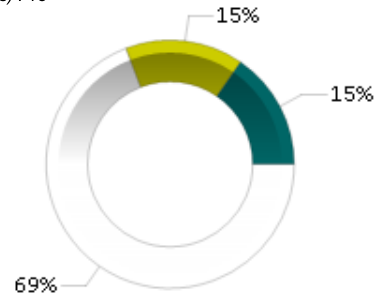

Statut

Nombre de réponse(s) : 13

■ Cadre ■ Technicien ■ Employé