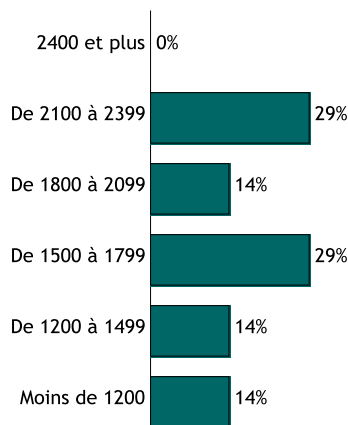

Salaire médian : 1792 euros

Salaire moyen : 1699 euros

Définition de l'INSEE: Le salaire médian est le "salaire tel que la moitié des salariés de la population considérée gagne moins et l'autre moitié gagne plus. Il se différencie du salaire moyen qui est la moyenne de l'ensemble des salaires de la population considérée".