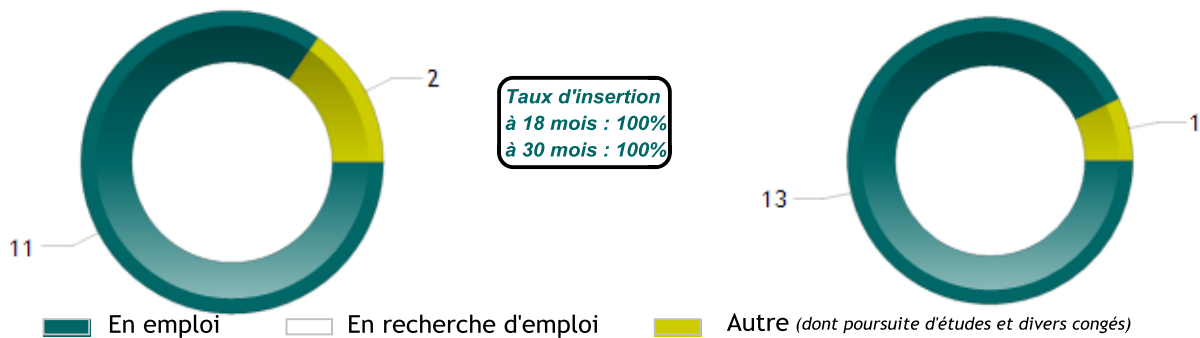

MENTION

MANAGEMENT ET GESTION DES ORGANISATIONS

PARCOURS

MANAGEMENT DE LA RELATION CLIENT EUROPE

— DEVENIR DES DIPLÔMÉS —

Situation professionnelle au 1er décembre 2017,
18 mois après l'obtention de leur diplôme

Nombre de réponse(s) : 13

Situation professionnelle au 1er décembre 2018,
30 mois après l'obtention de leur diplôme

Nombre de réponse(s) : 14

— EXEMPLES D'INTITULÉ D'EMPLOI —

- RESPONSABLE DES OPERATIONS MARKETING ET COMMUNICATION
- BUSINESS DEVELOPER
- REDACTEUR CREDITS DOCUMENTAIRES