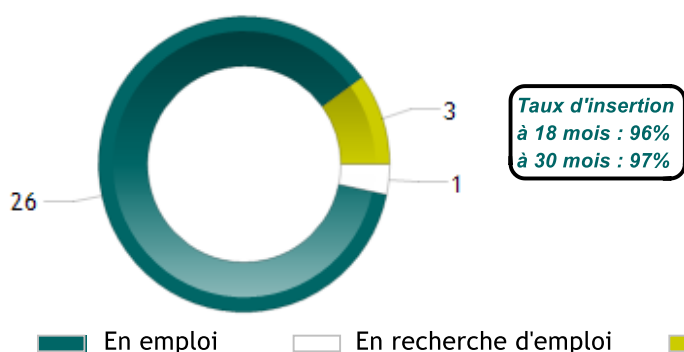

MENTION

METIERS DE L'INDUSTRIE : GESTION DE LA PRODUCTION INDUSTRIELLE

PARCOURS

LOGISTIQUE ET QUALITE

DEVENIR DES DIPLÔMÉS

Situation professionnelle au 1er décembre 2018,
18 mois après l'obtention de leur diplôme

Nombre de réponse(s) : 30

Situation professionnelle au 1er décembre 2019,
30 mois après l'obtention de leur diplôme

Nombre de réponse(s) : 30

Taux d'insertion
à 18 mois : 96%
à 30 mois : 97%

EXEMPLES D'INTITULÉ D'EMPLOI