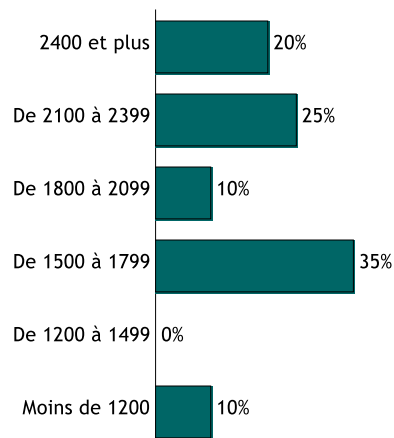

Nombre de réponse(s) : 26

Sites dédiés à l'emploi 27 %

Suite à une alternance 27 %

Relations 19 %

Agences d'intérim 15 %

Candidature spontanée 12 %

DURÉE DE RECHERCHE DU 1er EMPLOI

Nombre de réponse(s) : 26

CARACTÉRISTIQUES DES EMPLOIS occupés à 30 mois

Contrat

Nombre de réponse(s) : 26

Emploi stable Emploi non stable

Statut

Nombre de réponse(s) : 28

Cadre Technicien Employé

Employeur

Nombre de réponse(s) : 28

Revenu net mensuel (dont primes) en euros

(Temps complet, France Métropolitaine) Nombre de réponse(s) : 20

Salaire médian : 1963 euros

Salaire moyen : 2051 euros

Définition de l'INSEE: Le salaire médian est le "salaire tel que la moitié des salariés de la population considérée gagne moins et l'autre moitié gagne plus. Il se différencie du salaire moyen qui est la moyenne de l'ensemble des salaires de la population considérée".