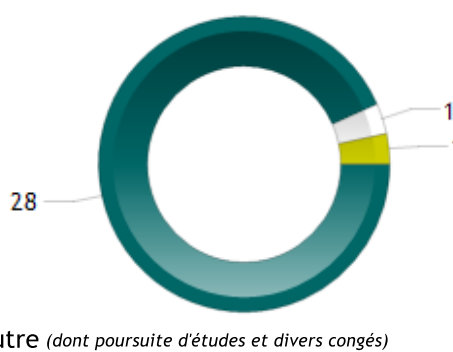

MENTION

METIERS DE L'INDUSTRIE : GESTION DE LA PRODUCTION INDUSTRIELLE

PARCOURS

LOGISTIQUE ET QUALITE

DEVENIR DES DIPLÔMÉS

Situation professionnelle au 1er décembre 2018,
18 mois après l'obtention de leur diplôme

Nombre de réponse(s) : 30

Situation professionnelle au 1er décembre 2019,
30 mois après l'obtention de leur diplôme

Nombre de réponse(s) : 30

Taux d'insertion
à 18 mois : 96%
à 30 mois : 97%

EXEMPLES D'INTITULÉ D'EMPLOI