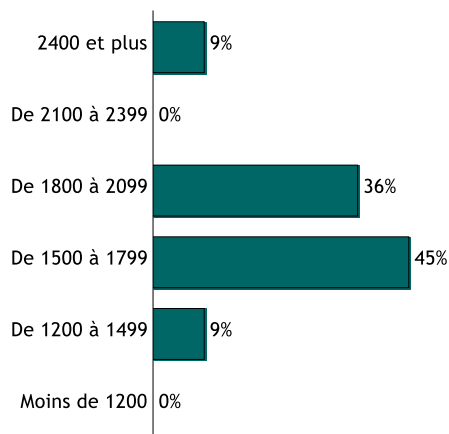

Salaire médian : 1793 euros

Salaire moyen : 1781 euros

Définition de l'INSEE: Le salaire médian est le "salaire tel que la moitié des salariés de la population considérée gagne moins et l'autre moitié gagne plus. Il se différencie du salaire moyen qui est la moyenne de l'ensemble des salaires de la population considérée".