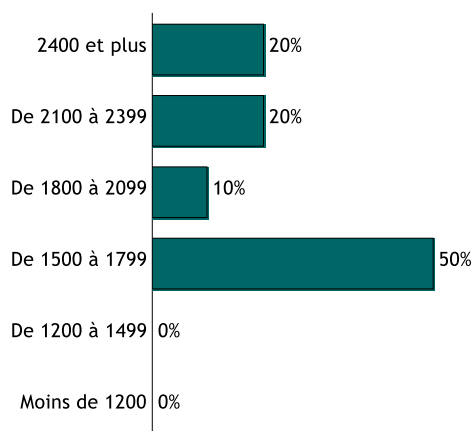

DURÉE DE RECHERCHE DU 1er EMPLOI

Nombre de réponse(s) : 10

CARACTÉRISTIQUES DES EMPLOIS occupés à 30 mois

Contrat

Nombre de réponse(s) : 11

73% Emploi stable 27% Emploi non stable

Statut

Nombre de réponse(s) : 11

82% Cadre 18% Technicien

Employeur

Nombre de réponse(s) : 11

Revenu net mensuel (dont primes) en euros

(Temps complet, France Métropolitaine) Nombre de réponse(s) : 10

Salaire médian : 1875 euros

Salaire moyen : 1934 euros

Définition de l'INSEE: Le salaire médian est le "salaire tel que la moitié des salariés de la population considérée gagne moins et l'autre moitié gagne plus. Il se différencie du salaire moyen qui est la moyenne de l'ensemble des salaires de la population considérée".