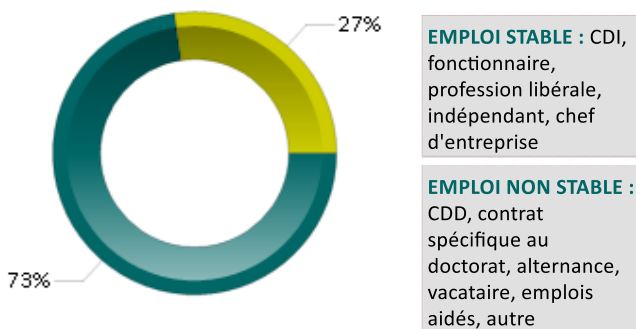

DURÉE DE RECHERCHE DU 1er EMPLOI

Nombre de réponse(s) : 10

CARACTÉRISTIQUES DES EMPLOIS occupés à 30 mois

Contrat

Nombre de réponse(s) : 11

73% Emploi stable 27% Emploi non stable

Statut

Nombre de réponse(s) : 11