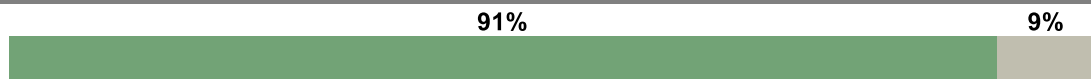

■ Oui ou Plutôt oui (D. et N.)   ■ Oui ou Plutôt oui (seulement D.)   ■ Oui ou Plutôt oui (seulement N.)   ■ Non ou Plutôt non (D. et N.)

MOYENS POUR TROUVER L'EMPLOI

Nombre de réponse(s) : 12

Suite à un contrat d'apprentissage ou de professionnalisation 33 %

Cabinets de recrutement/chasseur de tête 17 %

Candidature spontanée 17 %

Offre diffusée par votre université ou associations d'anciens élèves 8 %

Relations personnelles ou professionnelles 8 %

Sites Web dédiés à l'emploi (hors Cabinets de recrutement) 8 %