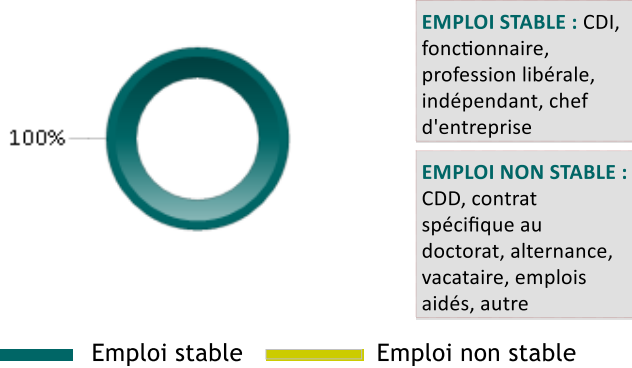

CARACTÉRISTIQUES DES EMPLOIS occupés à 30 mois

Contrat

Nombre de réponse(s) : 12