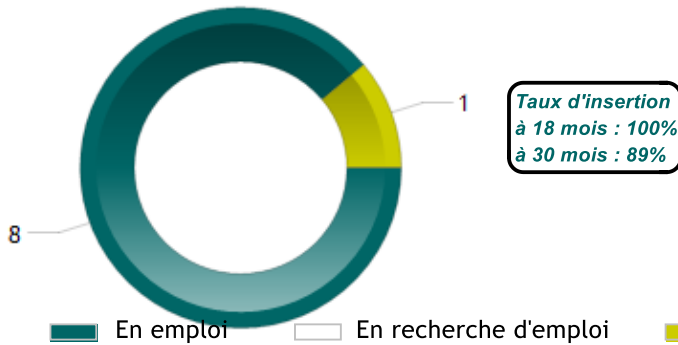

MENTION

METIERS DE LA PROTECTION ET DE LA GESTION DE L'ENVIRONNEMENT

PARCOURS

GESTIONNAIRE DES DECHETS

— DEVENIR DES DIPLÔMÉS —

Situation professionnelle au 1er décembre 2019, 18 mois après l'obtention de leur diplôme

Nombre de réponse(s) : 9

Situation professionnelle au 1er décembre 2020, 30 mois après l'obtention de leur diplôme

Nombre de réponse(s) : 9

Taux d'insertion
à 18 mois : 100%
à 30 mois : 89%

En emploi

En recherche d'emploi