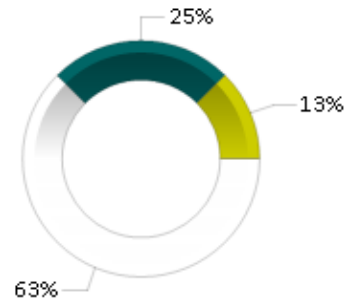

Nombre de réponse(s) : 8

CARACTÉRISTIQUES DES EMPLOIS occupés à 30 mois

Contrat

Nombre de réponse(s) : 7

EMPLOI STABLE : CDI, fonctionnaire, profession libérale, indépendant, chef d'entreprise

EMPLOI NON STABLE : CDD, contrat spécifique au doctorat, alternance, vacataire, emplois aidés, autre

Emploi stable Emploi non stable

Statut

Nombre de réponse(s) : 8

Cadre Technicien Employé

Employeur

Nombre de réponse(s) : 8

Revenu net mensuel (dont primes) en euros

(Temps complet, France Métropolitaine)