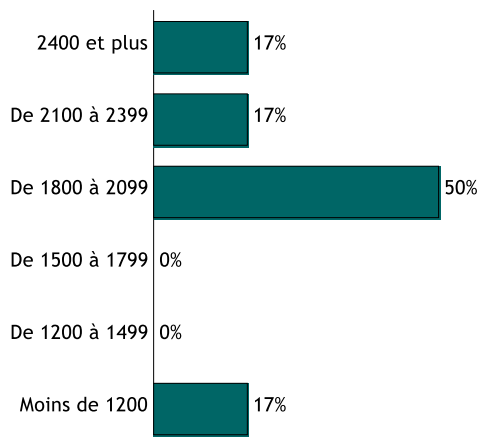

Salaire médian : 2055 euros

Salaire moyen : 1927 euros

Définition de l'INSEE : Le salaire médian est le "salaire tel que la moitié des salariés de la population considérée gagne moins et l'autre moitié gagne plus. Il se différencie du salaire moyen qui est la moyenne de l'ensemble des salaires de la population considérée".