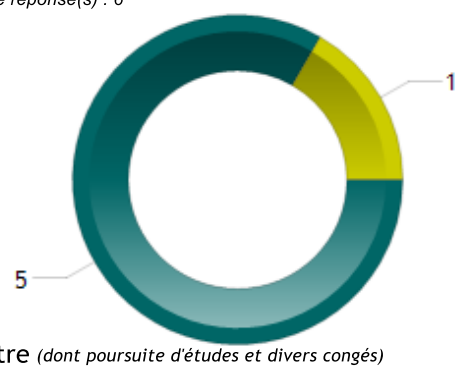

MENTION

METIERS DU BTP : BATIMENT ET CONSTRUCTION

PARCOURS

EXPERT EN DIAGNOSTICS TECHNIQUES DE L'IMMOBILIER ET PHATOLOGIES DU BATIMENT

DEVENIR DES DIPLÔMÉS

Situation professionnelle au 1er décembre 2018, 18 mois après l'obtention de leur diplôme

Nombre de réponse(s) : 5

Situation professionnelle au 1er décembre 2019, 30 mois après l'obtention de leur diplôme

Nombre de réponse(s) : 6

Taux d'insertion
à 18 mois : 100%
à 30 mois : 100%

EXEMPLES D'INTITULÉ D'EMPLOI