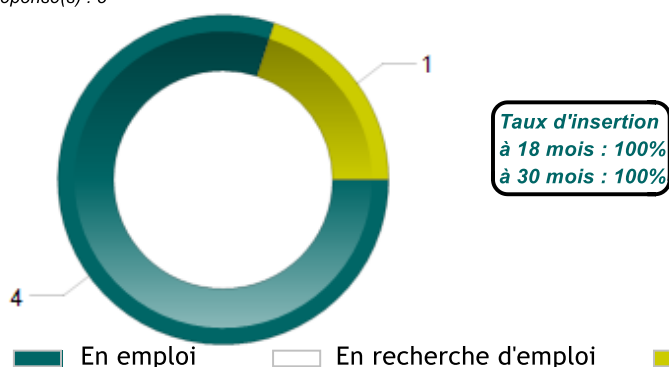

MENTION

METIERS DU BTP : BATIMENT ET CONSTRUCTION

PARCOURS

EXPERT EN DIAGNOSTICS TECHNIQUES DE L'IMMOBILIER ET PHATOLOGIES DU BATIMENT

DEVENIR DES DIPLÔMÉS

Situation professionnelle au 1er décembre 2018, 18 mois après l'obtention de leur diplôme

Nombre de réponse(s) : 5

Situation professionnelle au 1er décembre 2019, 30 mois après l'obtention de leur diplôme

Nombre de réponse(s) : 6

Taux d'insertion
à 18 mois : 100%
à 30 mois : 100%

EXEMPLES D'INTITULÉ D'EMPLOI

-COLLABORATEUR D'ARCHITECTE

-DIAGNOSTICAIRES IMMOBILIER

-DIAGNOSTIQUEUR AMIANTE

-DIAGNOSTIQUEUR IMMOBILIER

-DIAGNOSTIQUEUR IMMOBILIER, SPECIALISE AMIANTE

SATISFACTION

Satisfaction des missions dans l'emploi Nombre de réponse(s) : 4