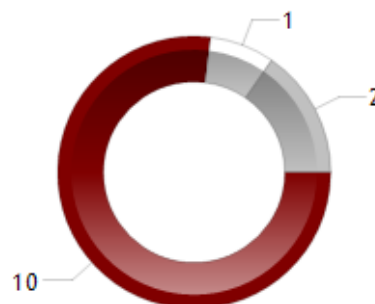

## DEVENIR DES DIPLÔMÉS

Situation professionnelle au 1er décembre 2020,  
18 mois après l'obtention de leur diplôme

Nombre de réponse(s) : 13

Situation professionnelle au 1er décembre 2021,  
30 mois après l'obtention de leur diplôme

Nombre de réponse(s) : 13

Taux d'insertion  
à 18 mois : 92%  
à 30 mois : 91%

■ En emploi    □ En recherche d'emploi    ■ Autre (dont poursuite d'études, promesse d'embauche et divers congés)