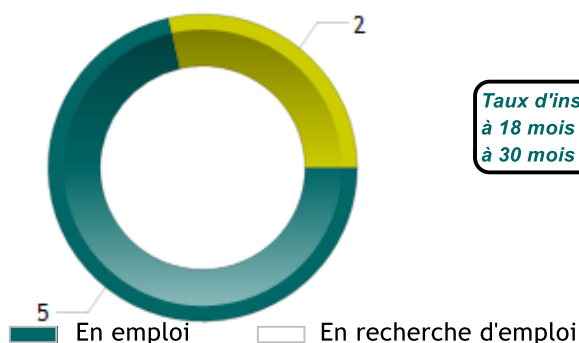

MENTION

E-COMMERCE ET MARKETING NUMERIQUE

— DEVENIR DES DIPLÔMÉS —

Situation professionnelle au 1^{er} décembre 2020,
18 mois après l'obtention de leur diplôme

Nombre de réponse(s) : 7

Situation professionnelle au 1^{er} décembre 2021,
30 mois après l'obtention de leur diplôme

Nombre de réponse(s) : 7

Taux d'insertion
à 18 mois : 100%
à 30 mois : 100%

— EXEMPLES D'INTITULÉ D'EMPLOI —

-Chargé de communication graphiste

-Chargé de web marketing

-Webmaster

-Consultant seo

-Responsable showroom digital B2B

— SATISFACTION —

Satisfaction des missions dans l'emploi

Nombre de réponse(s) : 6

Emploi en accord avec la formation (Domaine et Niveau)

Nombre de réponse(s) : 6

— MOYENS POUR TROUVER L'EMPLOI —

Nombre de réponse(s) : 6