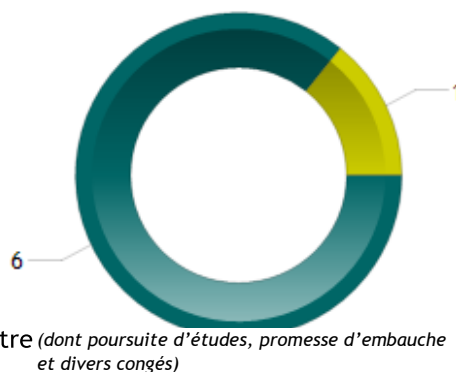

MENTION

E-COMMERCE ET MARKETING NUMERIQUE

— DEVENIR DES DIPLÔMÉS —

Situation professionnelle au 1^{er} décembre 2020,
18 mois après l'obtention de leur diplôme

Nombre de réponse(s) : 7

Situation professionnelle au 1^{er} décembre 2021,
30 mois après l'obtention de leur diplôme

Nombre de réponse(s) : 7

Taux d'insertion
à 18 mois : 100%
à 30 mois : 100%

— EXEMPLES D'INTITULÉ D'EMPLOI —

-Chargé de communication graphiste

-Chargé de web marketing

-Webmaster

-Consultant seo

-Responsable showroom digital B2B