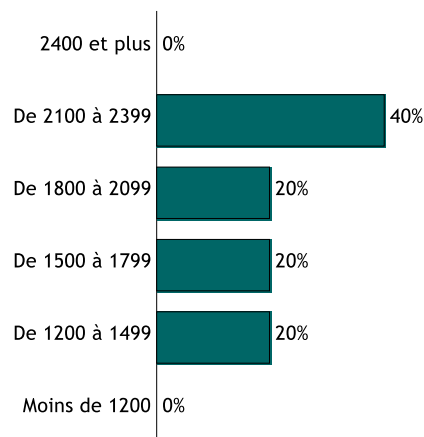

Salaire médian : 1978 euros

Salaire moyen : 1893 euros

Définition de l'INSEE : Le salaire médian est le "salaire tel que la moitié des salariés de la population considérée gagne moins et l'autre moitié gagne plus. Il se différencie du salaire moyen qui est la moyenne de l'ensemble des salaires de la population considérée".