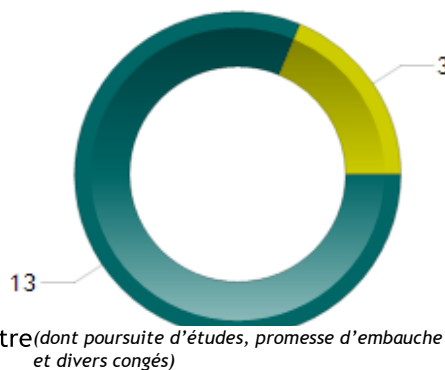

MENTION

E-COMMERCE ET MARKETING NUMERIQUE

— DEVENIR DES DIPLÔMÉS —

Situation professionnelle au 1er décembre 2019,
18 mois après l'obtention de leur diplôme

Nombre de réponse(s) : 16

Situation professionnelle au 1er décembre 2020,
30 mois après l'obtention de leur diplôme

Nombre de réponse(s) : 16

Taux d'insertion
à 18 mois : 100%
à 30 mois : 100%

— EXEMPLES D'INTITULÉ D'EMPLOI —

- Responsable marketing & communication
- Assistant Chef de Produit Marketing
- Digital content manager