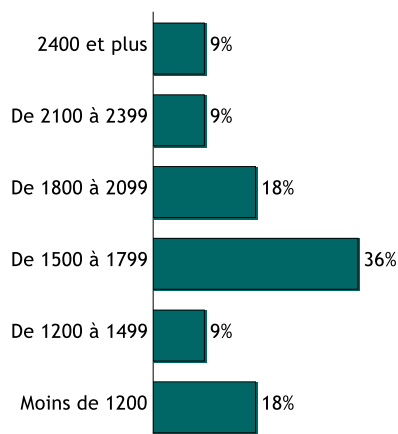

Sites Web dédiés à l'emploi (hors Cabinets de recrutement) 10 %

DURÉE DE RECHERCHE DU 1er EMPLOI

Nombre de réponse(s) : 12

CARACTÉRISTIQUES DES EMPLOIS occupés à 30 mois

Contrat

Nombre de réponse(s) : 12

■ Emploi stable ■ Emploi non stable

Statut

Nombre de réponse(s) : 13

■ Cadre ■ Technicien ■ Employé

Employeur

Nombre de réponse(s) : 13

Revenu net mensuel (dont primes) en euros

(Temps complet, France Métropolitaine) Nombre de réponse(s) : 11

Salaire médian : 1733 euros

Salaire moyen : 1715 euros

Définition de l'INSEE: Le salaire médian est le "salaire tel que la moitié des salariés de la population considérée gagne moins et l'autre moitié gagne plus. Il se différencie du salaire moyen qui est la moyenne de l'ensemble des salaires de la population considérée".