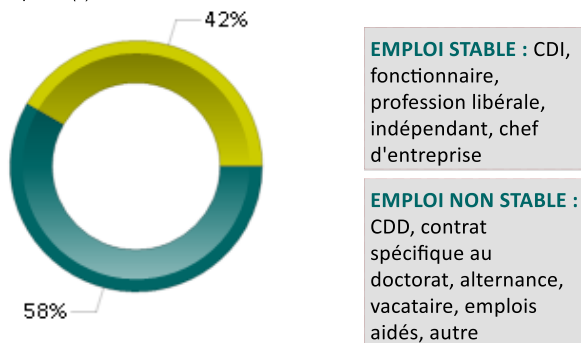

Nombre de réponse(s) : 11

Emploi en accord avec la formation (Domaine et Niveau)

Nombre de réponse(s) : 11

— MOYENS POUR TROUVER L'EMPLOI —

Nombre de réponse(s) : 10

Réseaux sociaux (Linked'in, facebook, viadeo...) 30 %

Sites Web dédiés à l'emploi (hors Cabinets de recrutement) 10 %

DURÉE DE RECHERCHE DU 1er EMPLOI

Nombre de réponse(s) : 12

CARACTÉRISTIQUES DES EMPLOIS occupés à 30 mois

Contrat

Nombre de réponse(s) : 12

■ Emploi stable ■ Emploi non stable