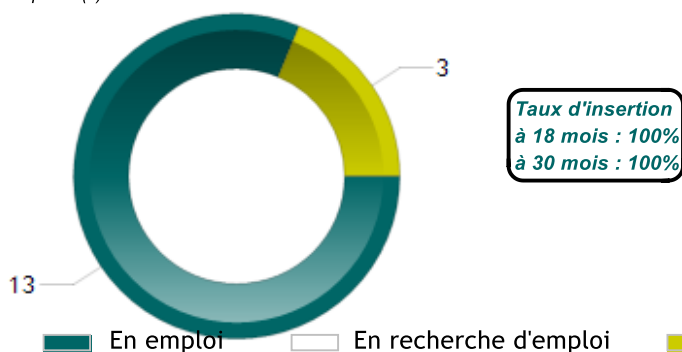

MENTION

E-COMMERCE ET MARKETING NUMERIQUE

— DEVENIR DES DIPLÔMÉS —

Situation professionnelle au 1er décembre 2019,
18 mois après l'obtention de leur diplôme

Nombre de réponse(s) : 16

Situation professionnelle au 1er décembre 2020,
30 mois après l'obtention de leur diplôme

Nombre de réponse(s) : 16

Taux d'insertion
à 18 mois : 100%
à 30 mois : 100%

— EXEMPLES D'INTITULÉ D'EMPLOI —

- Responsable marketing & communication
- Assistant Chef de Produit Marketing
- Digital content manager