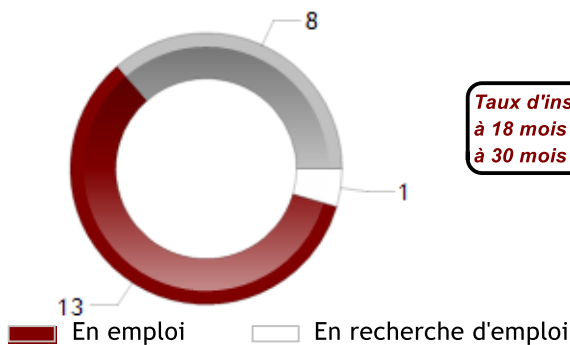

MENTION

**DROIT DE L'ENVIRONNEMENT ET DE L'URBANISME**

PARCOURS

**DROIT DE L'ENVIRONNEMENT**

**DEVENIR DES DIPLÔMÉS**

Situation professionnelle au 1er décembre 2021,  
18 mois après l'obtention de leur diplôme

Nombre de réponse(s) : 22

Situation professionnelle au 1er décembre 2022,  
30 mois après l'obtention de leur diplôme

Nombre de réponse(s) : 22

Taux d'insertion  
à 18 mois : 93%  
à 30 mois : 88%

**EXEMPLES D'INTITULÉ D'EMPLOI**