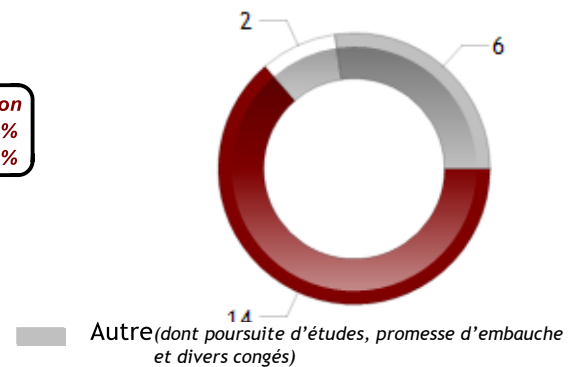

MENTION

**DROIT DE L'ENVIRONNEMENT ET DE L'URBANISME**

PARCOURS

**DROIT DE L'ENVIRONNEMENT**

**DEVENIR DES DIPLÔMÉS**

Situation professionnelle au 1er décembre 2021,  
18 mois après l'obtention de leur diplôme

Nombre de réponse(s) : 22

Situation professionnelle au 1er décembre 2022,  
30 mois après l'obtention de leur diplôme

Nombre de réponse(s) : 22

Taux d'insertion  
à 18 mois : 93%  
à 30 mois : 88%

**EXEMPLES D'INTITULÉ D'EMPLOI**