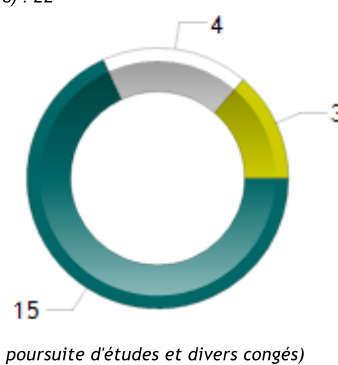

MENTION

METIERS DU DESIGN

PARCOURS

DESIGN INDUSTRIEL, MATERIAUX ET MODELISATION

DEVENIR DES DIPLÔMÉS

Situation professionnelle au 1er décembre 2018,
18 mois après l'obtention de leur diplôme

Nombre de réponse(s) : 21

Situation professionnelle au 1er décembre 2019,
30 mois après l'obtention de leur diplôme

Nombre de réponse(s) : 22

Taux d'insertion
à 18 mois : 93%
à 30 mois : 79%

EXEMPLES D'INTITULÉ D'EMPLOI

-INGENIEUR PRODUIT TEXTILE