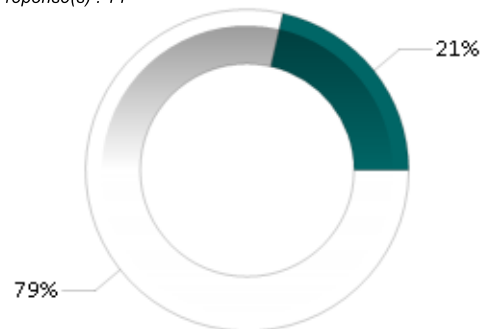

Relations 36 %

Candidature spontanée 21 %

Sites dédiés à l'emploi 21 %

Suite à une alternance 14 %

Création d'entreprise ou d'activité 7 %

DURÉE DE RECHERCHE DU 1er EMPLOI

Nombre de réponse(s) : 13

CARACTÉRISTIQUES DES EMPLOIS occupés à 30 mois

Emploi stable Emploi non stable

Statut

Nombre de réponse(s) : 14

Cadre Technicien Employé

Employeur

Nombre de réponse(s) : 11

Revenu net mensuel (dont primes) en euros

(Temps complet, France Métropolitaine) Nombre de réponse(s) : 10