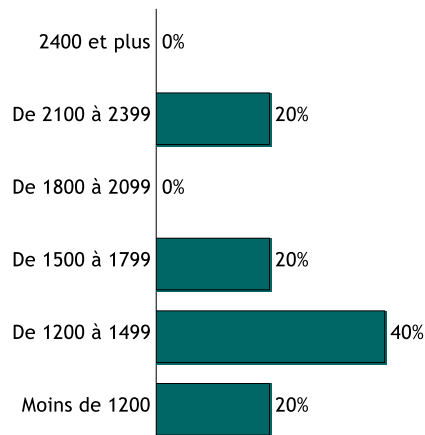

Emploi stable Emploi non stable

Statut

Nombre de réponse(s) : 14

Cadre Technicien Employé

Employeur

Nombre de réponse(s) : 11

Revenu net mensuel (dont primes) en euros

(Temps complet, France Métropolitaine) Nombre de réponse(s) : 10