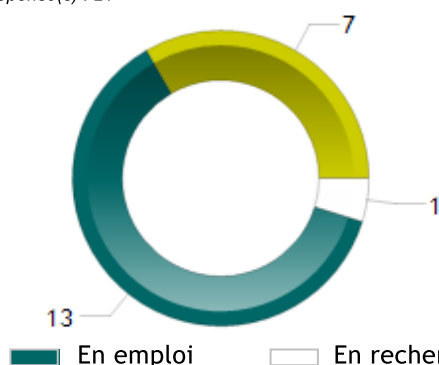

MENTION

METIERS DU DESIGN

PARCOURS

DESIGN INDUSTRIEL, MATERIAUX ET MODELISATION

DEVENIR DES DIPLÔMÉS

Situation professionnelle au 1er décembre 2018,
18 mois après l'obtention de leur diplôme

Nombre de réponse(s) : 21

Situation professionnelle au 1er décembre 2019,
30 mois après l'obtention de leur diplôme

Nombre de réponse(s) : 22

Taux d'insertion
à 18 mois : 93%
à 30 mois : 79%

EXEMPLES D'INTITULÉ D'EMPLOI

-INGENIEUR PRODUIT TEXTILE