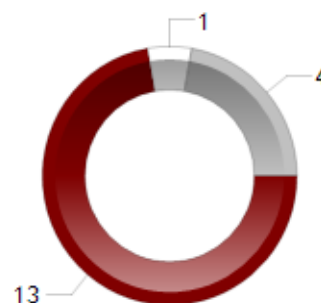

— DEVENIR DES DIPLÔMÉS —

Situation professionnelle au 1er décembre 2019, 18 mois après l'obtention de leur diplôme

Nombre de réponse(s) : 18

Situation professionnelle au 1er décembre 2020, 30 mois après l'obtention de leur diplôme

Nombre de réponse(s) : 18

Taux d'insertion à 18 mois : 93%
à 30 mois : 93%

■ En emploi □ En recherche d'emploi ■ Autre (dont poursuite d'études et divers congés)

— EXEMPLES D'INTITULÉ D'EMPLOI —

-Analyste d'exploitation N2