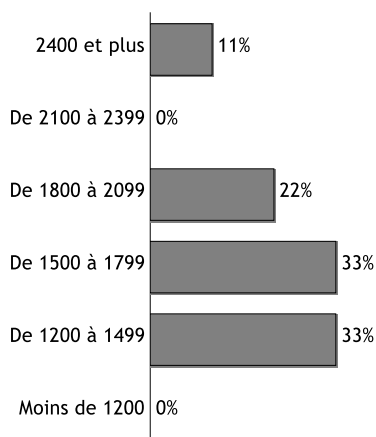

■ Emploi stable ■ Emploi non stable

Statut

Nombre de réponse(s) : 13

■ Cadre ■ Technicien ■ Employé

Employeur

Nombre de réponse(s) : 12

Revenu net mensuel (dont primes) en euros

(Temps complet, France Métropolitaine) Nombre de réponse(s) : 9