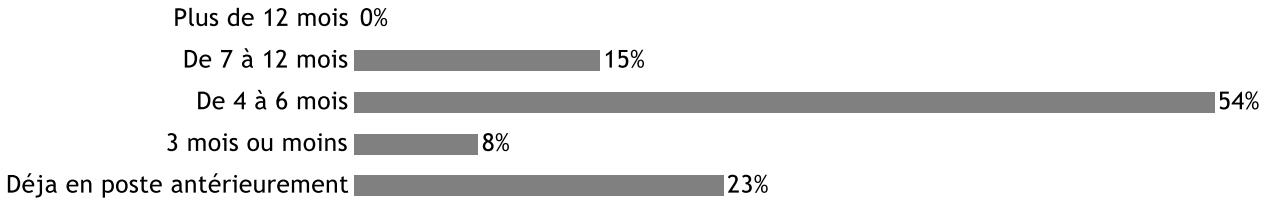

DURÉE DE RECHERCHE DU 1er EMPLOI

Nombre de réponse(s) : 13

CARACTÉRISTIQUES DES EMPLOIS occupés à 30 mois

Contrat

Nombre de réponse(s) : 13