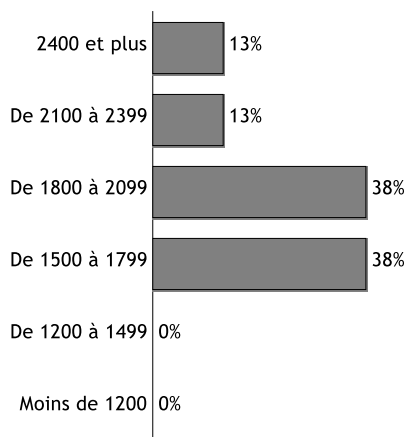

Salaire médian : 1884 euros

Salaire moyen : 2019 euros

Définition de l'INSEE: Le salaire médian est le "salaire tel que la moitié des salariés de la population considérée gagne moins et l'autre moitié gagne plus. Il se différencie du salaire moyen qui est la moyenne de l'ensemble des salaires de la population considérée".