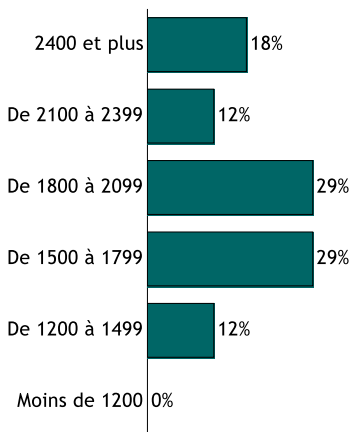

Salaire médian : 1800 euros

Salaire moyen : 2076 euros

Définition de l'INSEE: Le salaire médian est le "salaire tel que la moitié des salariés de la population considérée gagne moins et l'autre moitié gagne plus. Il se différencie du salaire moyen qui est la moyenne de l'ensemble des salaires de la population considérée".