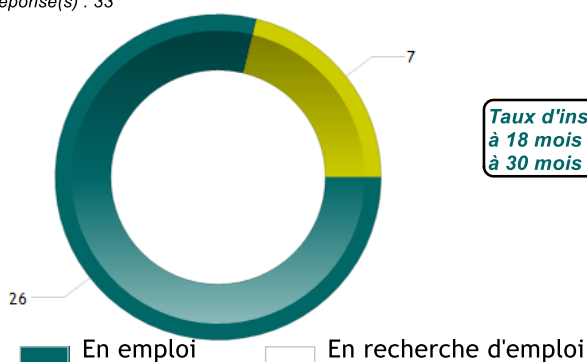

— DEVENIR DES DIPLÔMÉS —

Situation professionnelle au 1^{er} décembre 2021,
18 mois après l'obtention de leur diplôme

Nombre de réponse(s) : 33

Situation professionnelle au 1^{er} décembre 2022,
30 mois après l'obtention de leur diplôme

Nombre de réponse(s) : 33

Taux d'insertion
à 18 mois : 100%
à 30 mois : 100%

■ En emploi

□ En recherche d'emploi

■ Autre (dont poursuite d'études, promesse d'embauche et divers congés)

— SATISFACTION

Satisfaction des missions dans l'emploi Nombre de réponse(s) : 21