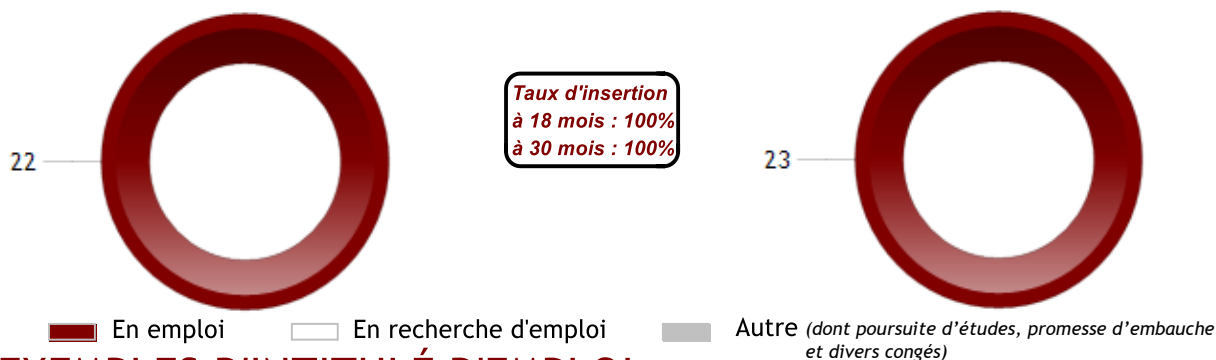

MENTION  
**INFORMATIQUE**

PARCOURS  
**ARCHITECTURE LOGICIELLE**

**DEVENIR DES DIPLÔMÉS**

Situation professionnelle au 1er décembre 2021,  
18 mois après l'obtention de leur diplôme

Nombre de réponse(s) : 22

Situation professionnelle au 1er décembre 2022,  
30 mois après l'obtention de leur diplôme

Nombre de réponse(s) : 23

**EXEMPLES D'INTITULÉ D'EMPLOI**

- |                             |                                   |                                   |
|-----------------------------|-----------------------------------|-----------------------------------|
| -Ingénieur logiciels        | -Ingénieur étude et développement | -Chargé d'affaires réglementaires |
| -Consultant en informatique | -Analyste Développeur FullStack   | -Software engineer                |
| -Ingénieur d'études         | -Architecte Dev Ops Full Stack    | -Developpeur Fullstack            |