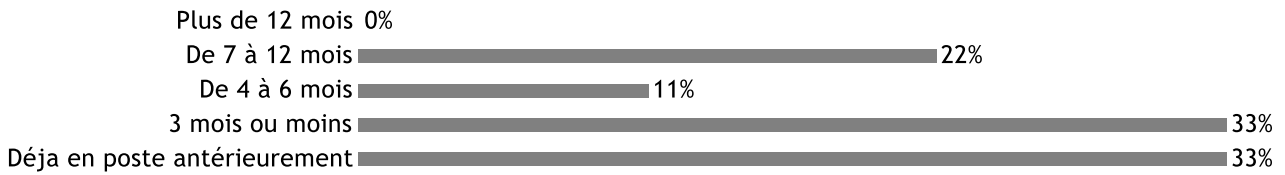

DURÉE DE RECHERCHE DU 1er EMPLOI

Nombre de réponse(s) : 18