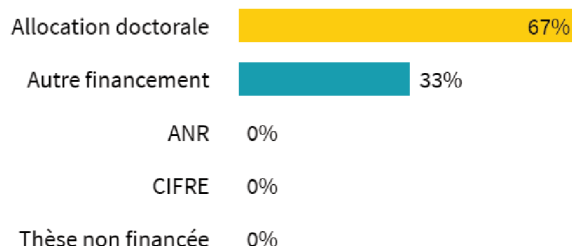

Situation au 1er mars 2022, soit 6 à 8 mois après l'obtention du master.

Nombre de réponse(s) : 6

Taux
d'insertion :
100%

Définition : Le **taux d'insertion**, ou taux net d'emploi, est la part des diplômés occupant un emploi sur l'ensemble des diplômés présents sur le marché du travail (en emploi ou au chômage).

POURSUITES D'ÉTUDES

- DE NIVEAU INFÉRIEUR OU ÉGAL AU MASTER

- DE NIVEAU SUPÉRIEUR AU MASTER

Raisons de la reprise d'études

des doctorants sont inscrits à Nantes Université.

Financement des inscrits en doctorat