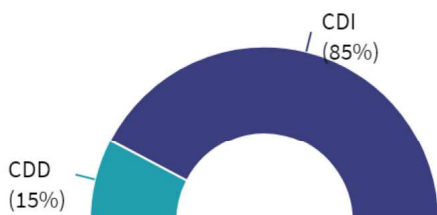

CONDITIONS D'EMPLOI

Contrat de travail

Nombre de réponse(s) : 13