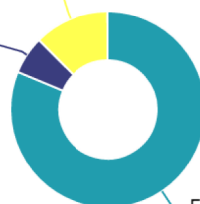

En emploi  
(81%)

Taux  
d'insertion :  
**93%**

Définition : Le **taux d'insertion**, ou taux net d'emploi, est la part des diplômés occupant un emploi sur l'ensemble des diplômés présents sur le marché du travail (en emploi ou au chômage).