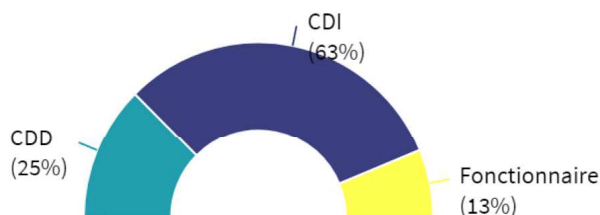

CONDITIONS D'EMPLOI

Contrat de travail

Nombre de réponse(s) : 8