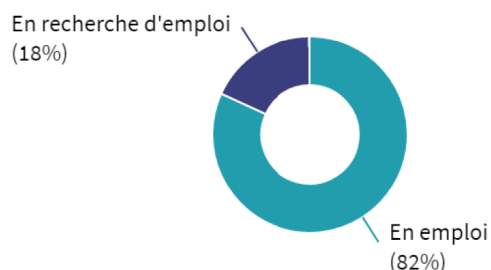

Sciences humaines et sociales  
Intervention et Développement Social : Conseil en  
Développement d'Intervention sociale ou Médico-sociale

Promotion : MASTER 2020-2021

11 réponses  
sur 17  
↓  
65% de  
participation

SITUATION PROFESSIONNELLE

Situation au 1er mars 2022, soit 6 à 8 mois après l'obtention du master.

Nombre de réponse(s) : 11

Taux  
d'insertion :  
**82%**

Définition : Le **taux d'insertion**, ou taux net d'emploi, est la part des diplômés occupant un emploi sur l'ensemble des diplômés présents sur le marché du travail (en emploi ou au chômage).