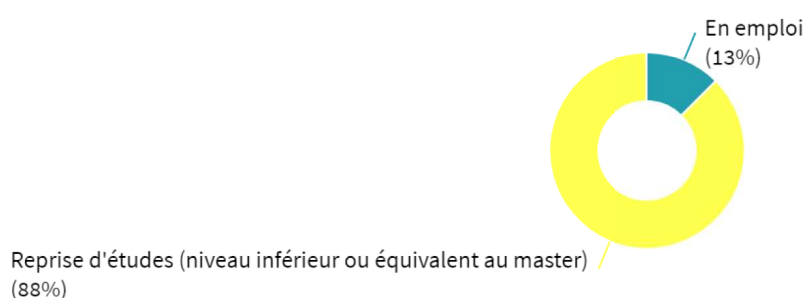

## Sciences humaines et sociales : Histoire, civilisations, patrimoine : Sociétés Cultures Echanges

Promotion : MASTER 2020-2021

8 réponses  
sur 10  
↓  
80% de  
participation

### SITUATION PROFESSIONNELLE

Situation au 1er mars 2022, soit 6 à 8 mois après l'obtention du master.

Nombre de réponse(s) : 8

Taux  
d'insertion :  
**100%**

Définition : Le **taux d'insertion**, ou taux net d'emploi, est la part des diplômés occupant un emploi sur l'ensemble des diplômés présents sur le marché du travail (en emploi ou au chômage).