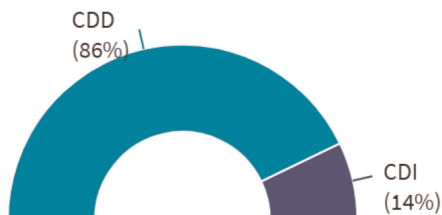

Situation au 1er mars 2022, soit 6 à 8 mois après l'obtention du master.

Nombre de réponse(s) : 9

Taux
d'insertion :
88%

Définition : Le **taux d'insertion**, ou taux net d'emploi, est la part des diplômés occupant un emploi sur l'ensemble des diplômés présents sur le marché du travail (en emploi ou au chômage).

POURSUITES D'ÉTUDES

• DE NIVEAU INFÉRIEUR OU ÉGAL AU MASTER

• DE NIVEAU SUPÉRIEUR AU MASTER

Raisons de la reprise d'études

des doctorants sont inscrits à Nantes Université.

Financement des inscrits en doctorat

Allocation doctorale	0%
ANR	0%
Autre financement	0%
CIFRE	0%
Thèse non financée	0%

CONDITIONS D'EMPLOI

Contrat de travail

Nombre de réponse(s) : 7

Statut

Nombre de réponse(s) : 7

Salaire net mensuel

(Temps complet, France Métropolitaine)