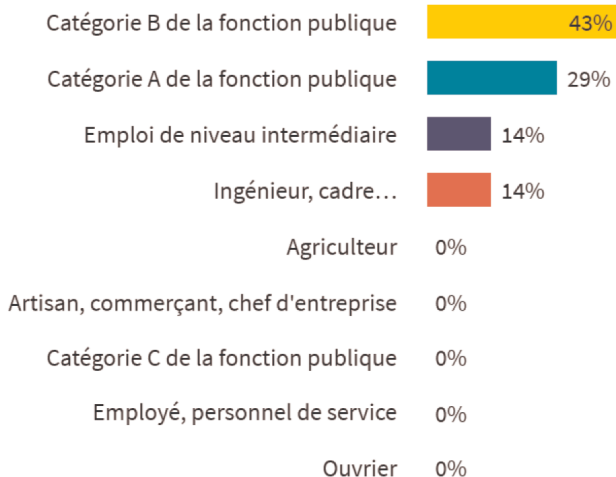

Allocation doctorale	0%
ANR	0%
Autre financement	0%
CIFRE	0%
Thèse non financée	0%

CONDITIONS D'EMPLOI

Contrat de travail

Nombre de réponse(s) : 7

Statut

Nombre de réponse(s) : 7

Salaire net mensuel

(Temps complet, France Métropolitaine)