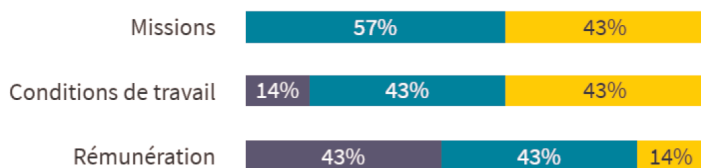

Lieu de travail

Nombre de réponse(s) : 7

Emplois à l'étranger : 0

Postes occupés

(intitulés d'emploi / non exhaustif)

Nombre de réponse(s) : 7

Poste occupé	Nombre de réponse(s)
Assistant d'études (urbanisme)	1
Chargé de planification ville de Nantes	1
Chargé de procédures réglementaires et d'expertises environnementales	1
Chargé d'urbanisme et de développement durable	1
Consultant en urbanisme	1
Instructeur du droit des sols	1
Responsable foncier et immobilier	1
TOTAL	7

Satisfaction dans l'emploi

Nombre de réponse(s) : 7

● Pas du tout
 ● Plutôt non
 ● Plutôt oui
 ● Tout à fait

Accord de l'emploi avec...

Nombre de réponse(s) : 7

Niveau bac +5

71%

Domaine du master