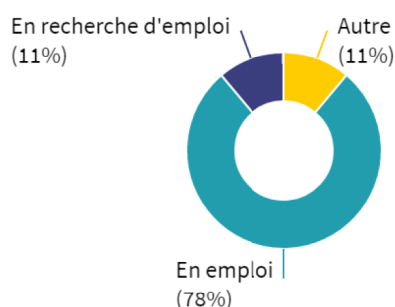

Situation au 1er mars 2022, soit 6 à 8 mois après l'obtention du master.

Nombre de réponse(s) : 9

Taux
d'insertion :
88%

Définition : Le **taux d'insertion**, ou taux net d'emploi, est la part des diplômés occupant un emploi sur l'ensemble des diplômés présents sur le marché du travail (en emploi ou au chômage).