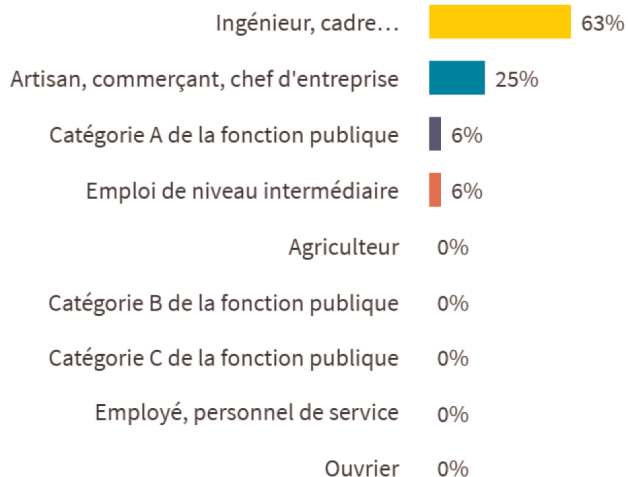

Allocation doctorale	0%
ANR	0%
Autre financement	0%
CIFRE	0%
Thèse non financée	0%

CONDITIONS D'EMPLOI

Contrat de travail

Nombre de réponse(s) : 16

Statut

Nombre de réponse(s) : 16

Salaire net mensuel

(Temps complet, France Métropolitaine)