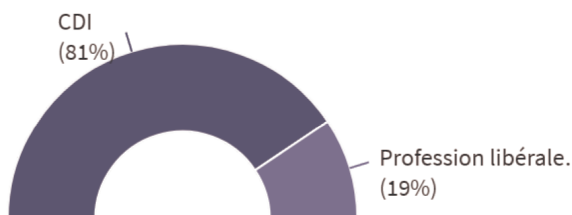

Situation au 1er mars 2022, soit 6 à 8 mois après l'obtention du master.

Nombre de réponse(s) : 18

Reprise d'études (niveau inférieur ou équivalent au master)
(6%)

Taux
d'insertion :
100%

Définition : Le **taux d'insertion**, ou taux net d'emploi, est la part des diplômés occupant un emploi sur l'ensemble des diplômés présents sur le marché du travail (en emploi ou au chômage).

POURSUITES D'ÉTUDES

- DE NIVEAU INFÉRIEUR OU ÉGAL AU MASTER

- DE NIVEAU SUPÉRIEUR AU MASTER

Raisons de la reprise d'études

des doctorants sont inscrits à Nantes Université.

Financement des inscrits en doctorat

Allocation doctorale	0%
ANR	0%
Autre financement	0%
CIFRE	0%
Thèse non financée	0%

CONDITIONS D'EMPLOI

Contrat de travail

Nombre de réponse(s) : 16

Statut

Nombre de réponse(s) : 16

Salaire net mensuel

(Temps complet, France Métropolitaine)