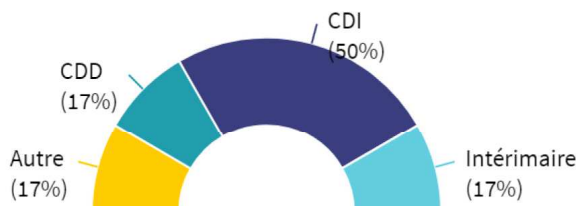

CONDITIONS D'EMPLOI

Contrat de travail

Nombre de réponse(s) : 6

Statut

Nombre de réponse(s) : 6

Ingénieur, cadre...	100%
Agriculteur	0%
Artisan, commerçant, chef d'entreprise	0%
Catégorie A de la fonction publique	0%
Catégorie B de la fonction publique	0%
Catégorie C de la fonction publique	0%
Emploi de niveau intermédiaire	0%
Employé, personnel de service	0%
Ouvrier	0%

Salaire net mensuel

(Temps complet, France Métropolitaine)

Nombre de réponse(s) : 5

Salaire médian

2 400 €

Salaire moyen

2 360 €

Définition de l'INSEE : Le salaire médian est le "salaire tel que la moitié des salariés de la population gagne moins et l'autre moitié gagne plus".