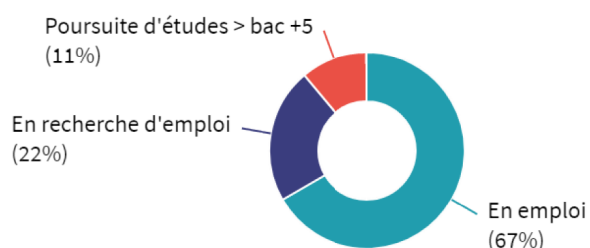

## Droit, économie, gestion : Management de l'innovation

Promotion : MASTER 2020-2021

9 réponses  
sur 12  
↓  
75% de  
participation

### SITUATION PROFESSIONNELLE

Situation au 1er mars 2022, soit 6 à 8 mois après l'obtention du master.

Nombre de réponse(s) : 9

Taux  
d'insertion :  
**75%**

Définition : Le **taux d'insertion**, ou taux net d'emploi, est la part des diplômés occupant un emploi sur l'ensemble des diplômés présents sur le marché du travail (en emploi ou au chômage).