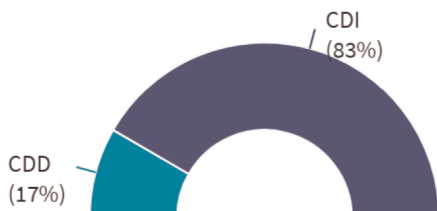

CONDITIONS D'EMPLOI

Contrat de travail

Nombre de réponse(s) : 12