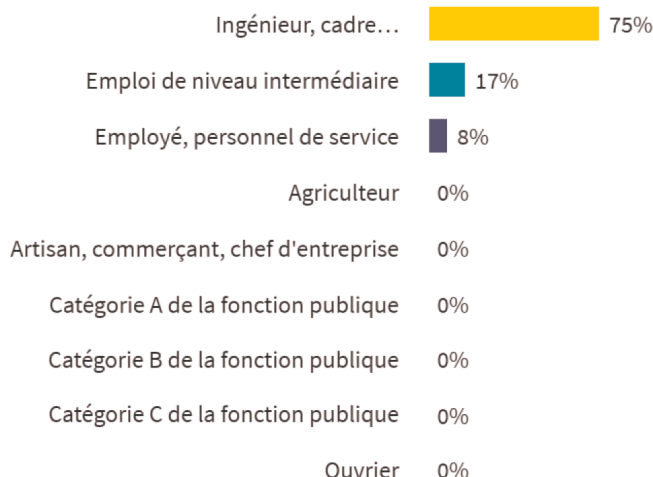

Statut

Nombre de réponse(s) : 12