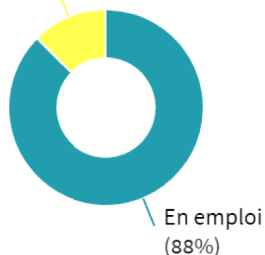

Droit, économie, gestion : Gestion de patrimoine : Conseil Ingénierie patrimoine

Promotion : MASTER 2020-2021

16 réponses
sur 20
↓
80% de
participation

SITUATION PROFESSIONNELLE

Situation au 1er mars 2022, soit 6 à 8 mois après l'obtention du master.

Nombre de réponse(s) : 16

Reprise d'études (niveau inférieur ou équivalent au master)
(13%)

Taux
d'insertion :
100%

Définition : Le **taux d'insertion**, ou taux net d'emploi, est la part des diplômés occupant un emploi sur l'ensemble des diplômés présents sur le marché du travail (en emploi ou au chômage).