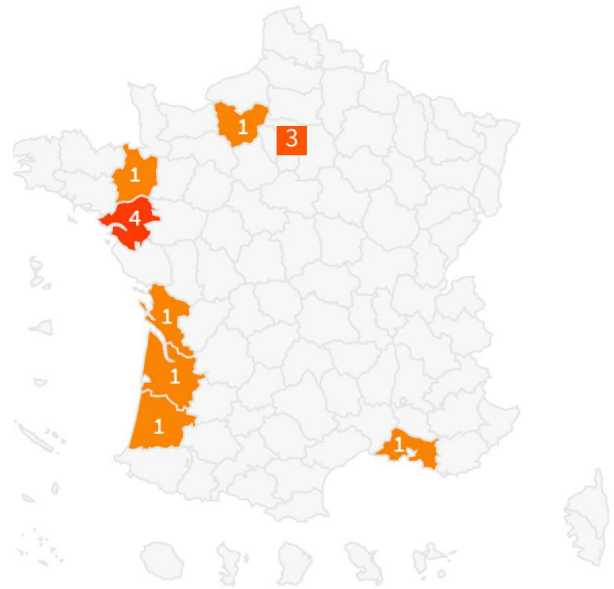

Lieu de travail

Nombre de réponse(s) : 16

Emplois à l'étranger : 3

Postes occupés

(intitulés d'emploi / non exhaustif)

Nombre de réponse(s) : 16

Poste occupé	Nombre de réponse(s)
Chargé de projets européens	2
Auxiliaire de conversation en langue française	1
Chargé d'affaires Europe et partenariats publics	1
Chargé de développement territorial	1
Chargé de mission financement	1
Chargé de mission jeunesse et administration	1
Chargé de mission relations européennes et internationales	1
Chargé de projet	1