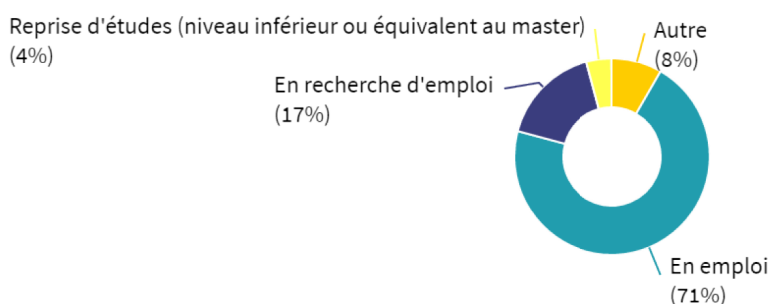

Sciences humaines et sociales Etudes européennes et internationales : Ingénierie en projets européens et internationaux

Promotion : MASTER 2020-2021

24 réponses
sur 26
↓
92% de
participation

SITUATION PROFESSIONNELLE

Situation au 1er mars 2022, soit 6 à 8 mois après l'obtention du master.

Nombre de réponse(s) : 24

Taux
d'insertion :
81%

Définition : Le **taux d'insertion**, ou taux net d'emploi, est la part des diplômés occupant un emploi sur l'ensemble des diplômés présents sur le marché du travail (en emploi ou au chômage).