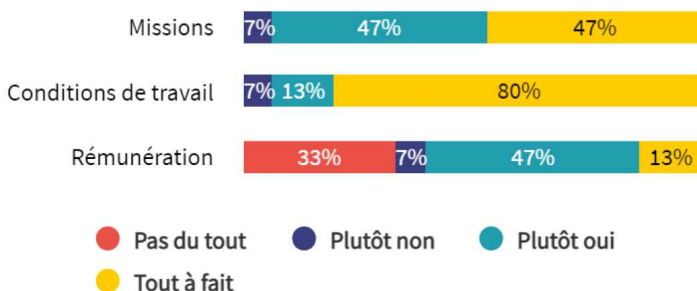

Salaire moyen

1 628 €

Définition de l'INSEE : Le salaire médian est le "salaire tel que la moitié des salariés de la population gagne moins et l'autre moitié gagne plus".

Lieu de travail

Nombre de réponse(s) : 16

Emplois à l'étranger : 3

Postes occupés

(intitulés d'emploi / non exhaustif)

Nombre de réponse(s) : 16

Poste occupé	Nombre de réponse(s)
Chargé de projets européens	2
Auxiliaire de conversation en langue française	1
Chargé d'affaires Europe et partenariats publics	1
Chargé de développement territorial	1
Chargé de mission financement	1
Chargé de mission jeunesse et administration	1
Chargé de mission relations européennes et internationales	1
Chargé de projet	1

Satisfaction dans l'emploi

Nombre de réponse(s) : 57

Accord de l'emploi avec...

Nombre de réponse(s) : 15

Niveau bac +5

80%

Domaine du master

93%