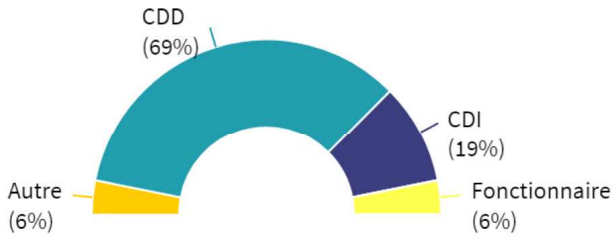

POURSUITES D'ÉTUDES

• DE NIVEAU INFÉRIEUR OU ÉGAL AU MASTER

• DE NIVEAU SUPÉRIEUR AU MASTER

Raisons de la reprise d'études

 pour se spécialiser **0%**

 pour se réorienter **0%**

 par crainte de ne pas trouver d'emploi **0%**

des doctorants sont inscrits à Nantes Université.

Financement des inscrits en doctorat

Allocation doctorale	0%
ANR	0%
Autre financement	0%
CIFRE	0%
Thèse non financée	0%

CONDITIONS D'EMPLOI

Contrat de travail

Nombre de réponse(s) : 16

Statut

Nombre de réponse(s) : 16

Salaire net mensuel

(Temps complet, France Métropolitaine)

Nombre de réponse(s) : 12

Salaire médian

1 680 €