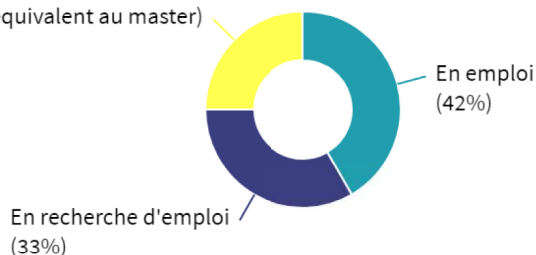

Droit, économie, gestion : Droit des collectivités territoriales

Promotion : MASTER 2020-2021

12 réponses
sur 16
↓
75% de
participation

SITUATION PROFESSIONNELLE

Situation au 1er mars 2022, soit 6 à 8 mois après l'obtention du master.

Nombre de réponse(s) : 12

Reprise d'études (niveau inférieur ou équivalent au master)
(25%)

Taux
d'insertion :
56%

Définition : Le **taux d'insertion**, ou taux net d'emploi, est la part des diplômés occupant un emploi sur l'ensemble des diplômés présents sur le marché du travail (en emploi ou au chômage).